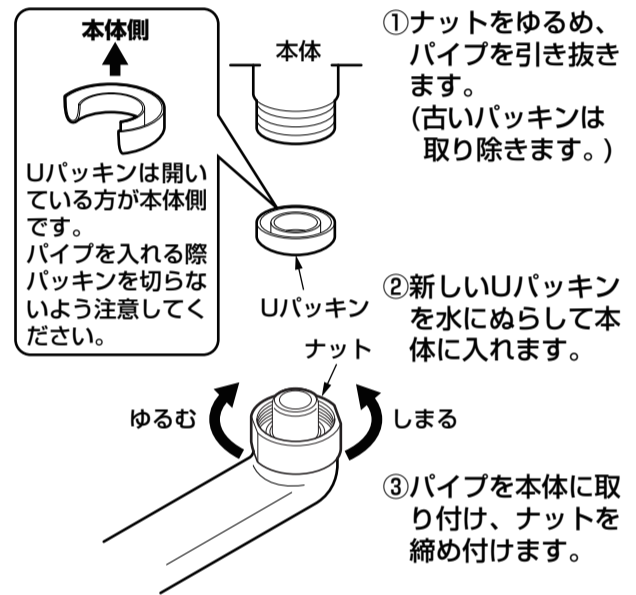

TOTO

THYB70-3

自在パイプ

デザインすっきり
角型パイプ

角型
整流

取付外径 16ミリ

TOTO株式会社
商品のお問い合わせはTOTOお客様相談室へ
TEL ☎ 0120-03-1010
FAX ☎ 0120-09-1010
受付時間：9:00～17:00(夏期休暇・年末年始を除く)
※携帯電話・PHSからのご利用は... 093-951-2526 (有料)へ
取付方法は裏面をご覧ください。

THYB70-3

MADE IN CHINA

自在パイプ取付方法

<ナット式タイプ>

今、お使いのパイプの形を確かめてください。
(ナット式タイプの取り替えです)

	ナット式	ナット式	ワンタッチ式	ワンタッチ式
取付部の 外径				
	上付きタイプ	下付きタイプ	上付きタイプ	下付きタイプ
16ミリ	×	○	×	×

取付方法

ちょっと便利な
オプションパーツ

キッチンスプレーは
シャワー切り替えで
食器洗いに最適です！

THYB25-1(ソフト・シャワー切り替え)

泡まつキャップで
水はね解消！
THYB68-1

※品番・形状などは変更する場合がありますので
ご了承ください。

使用工具

モンキーレンチ
(250ミリ)

再生紙を使用しています。
透明容器はPET樹脂を使用しています。
※ホッチキスの針に注意して開封してください。 076413