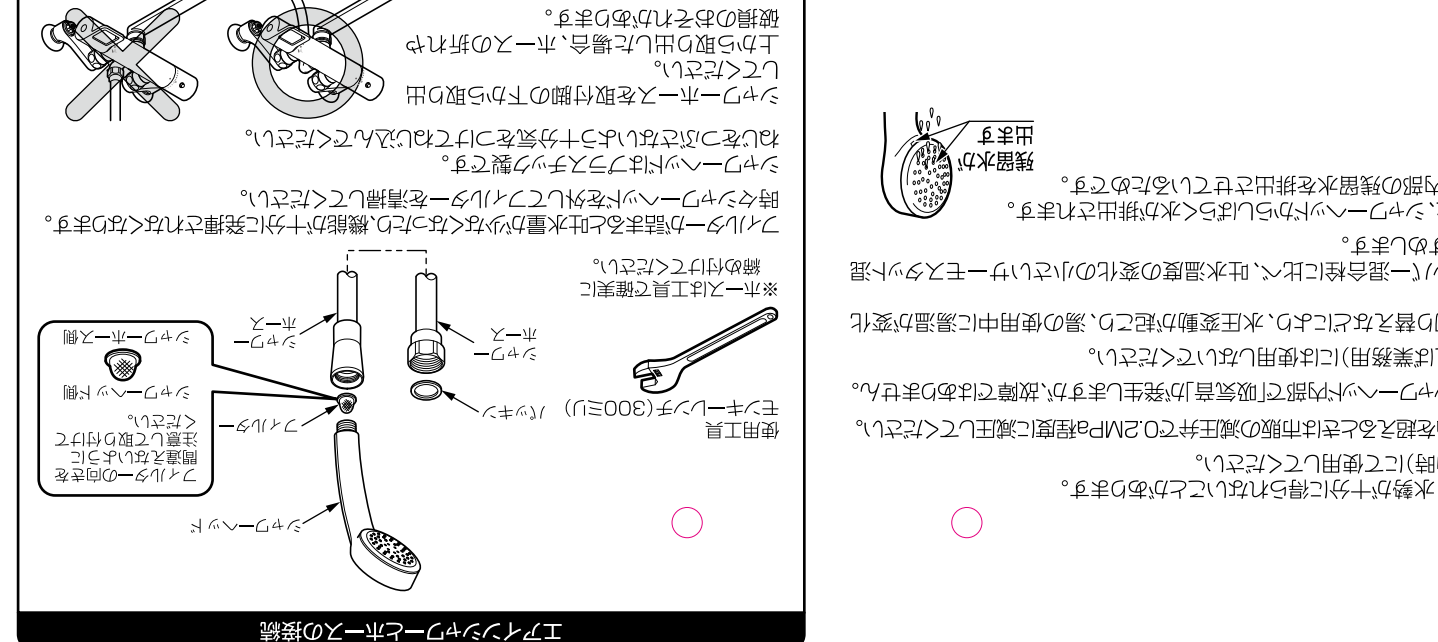

エアインシャワー

空気ので節水と心地良さを両立

TEL 0120-03-1010
FAX 0120-03-1010
TOTO株式会社
〒160-8501 東京都千代田区千代田1-1-1
TOTOビル5階

以下の機器の組み立て、取り付けの際に別途別冊の部品が必要となります。

● 取り付け方法
① 壁に穴をあけ、取り付け金具を壁に固定します。
② シャワーヘッドを取り付けます。
③ エアインシャワーノズルを取り付けます。

「エアインシャワー」
空気ので節水と心地良さを両立

THY048H

TOTO

B-77833

07648S
オモテ

B-77833

07648S
オモテ

B-77833