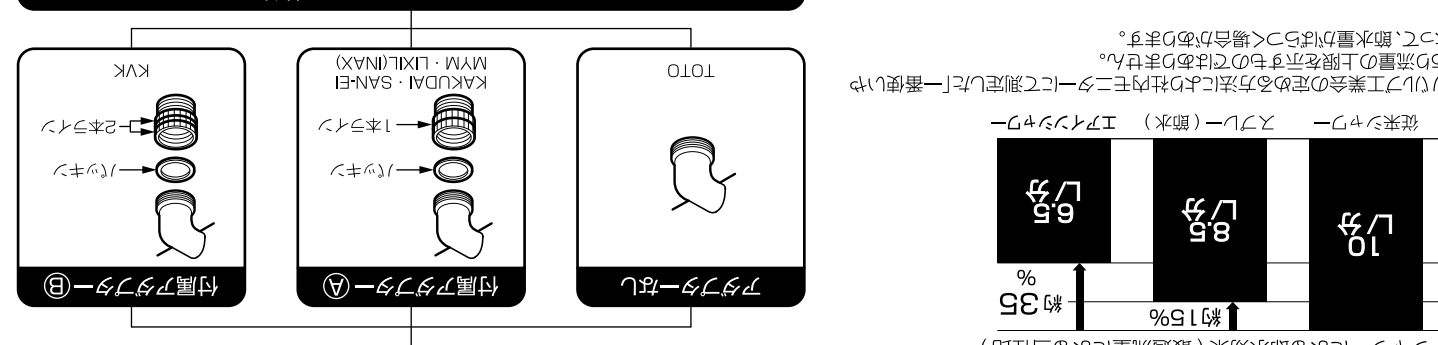

エアインシャワー

空気ので節水と心地良さを両立

TEL 0120-03-1010
FAX 0120-03-1010
TOTO株式会社
〒160-8501 東京都千代田区千代田1-1-1
TOTOビル5階

以下の機器の組み立て、取り付けの際に別途別冊の部品が必要となります。

● 取り付け方法
① 壁に穴をあけ、取り付け金具を壁に固定します。
② シャワーヘッドを取り付けます。
③ エアインシャワーノズルを取り付けます。

「エアインシャワー」
空気ので節水と心地良さを両立

THY048H

TOTO

B-77833

07648S
オモテ

B-77833

07648S
オモテ

B-77833