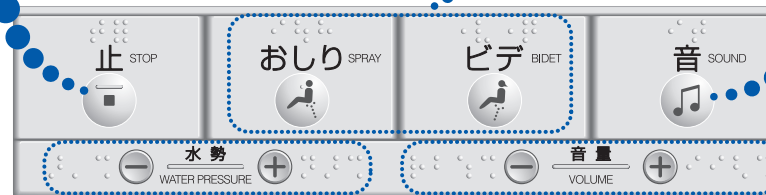

使いかた How to Use

このウォシュレットは着座センサー付です。便座に座らないとおしり洗浄などが使えません。
Safety is built in. Unless user is seated all functions do not operate.

止める Stopping

 止 STOP 洗浄を止めます。
To stop washing.

洗う Washing

 おしり SPRAY おしりを洗います。
To wash the bottom.

 ビデ BIDET 女性のビデとして使えます。
For Ladies.

節水にご協力ください。Save water!

 音 SOUND 水の流れる音がして、用便中の音消しになります。(25秒)
Press to play back sound muffle toilet sound. (25 seconds)

水勢 WATER PRESSURE

お好みの水勢を5段階で調節できます。
You can control the water pressure to 5 levels as desired.

音量 VOLUME

お好みの音量が調節できます。
You can control the sound as desired.

このラベルはお客様用です。
工事中に紛失しないようにしてください。

使用方法

- 操作方法をご存知ない方もあると思われるのでこのラベルを掲示してください。
- ※必ずお施主様に確認してから貼ってください。
- セパレート紙をはがし壁面やその他見やすいところにお貼りください。