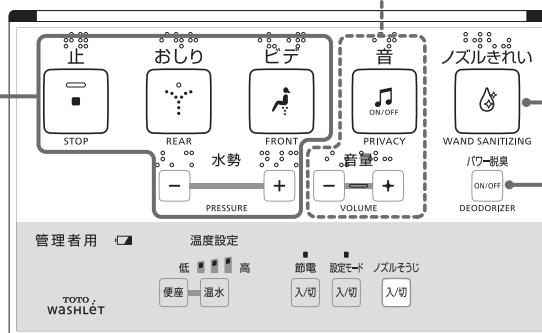

## お客様へ

安心してお使いいただくために操作方法を説明するラベルです。  
壁面など見やすいところに貼ってご使用ください。

この QR コードは  
メーカー管理用です。

## 使いかた How to Use

D00270

おしり洗浄、ビデ洗  
浄します。  
Start rear or  
front cleansing.

水勢を5段階で調節  
します。  
Select water  
pressure from 5  
levels.

洗浄を止めます。  
Stop cleansing.

(図はノズルきれい付)  
(Inset : with WAND SANITIZING)

吸い込む力をアップしてにおいを取ります。  
Absorbs odor with increased suction power.

ON/OFF

水の流れる音がします。  
音が鳴っている間にボタンを押すと、  
止まります。  
Press to play flushing sound.  
Press again to stop.

音量を調節します。  
Adjust sound volume.

### ノズルきれい WAND SANITIZING

おしり洗浄、ビデ洗浄をご使用する  
前にきれい除菌水でノズルを洗浄  
することができます。

Cleans the wand with sanitizing  
water before rear and  
front  
cleansing.