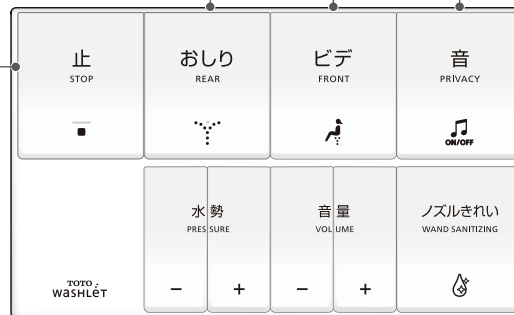

お客様へ

安心してお使いいただくために操作方法を説明するラベルです。
リモコンの幅に合わせて、見やすい位置に貼ってご使用ください。

このQRコードは
メーカー管理用です。

使いかた Operations 使用方法 사용방법

これはおしりを洗うことができる便座です。

This is a toilet seat with a water-cleansing function for your rear.

本便座可以清洗臀部。

이 제품은 전기식 비데입니다.

便座に座ると、各機能が使えます。

When sitting on the toilet seat, the seat switch turns ON, enabling various features.

坐上便座后,可使用各种功能。

시트에 앉으면 각 기능을 사용할 수 있습니다.

ボタンを「カチッ」と音がするまで押すと、発電して各機能が使えます。

Press until a clicking sound is heard. The remote controller generates electricity to activate each function.

按下按键,直至发出「咔嚓」声,就会开始发电,可使用各功能。

버튼을 '찰칵'소리가 날 때까지 누르면 작동되어 각 기능을 사용할 수 있습니다.

More Information

洗う Washing 清洗 세정

おしりを洗います。
Cleanses your rear.
清洗臀部。
세정을 합니다.

ビデ洗浄します。
Cleanses your front (for ladies).
清洗女性下身。
비데 세정을 합니다.

止める Stopping 停止 정지

洗浄を止めます。
Stops the operation.
停止清洗。
세정을 정지합니다.

水勢を調節する Water pressure adjustment 调节水势 수압을 조절

水勢を5段階で調節します。
Select the water pressure from 5 levels.
可分5档调节水势。
수압을 5단계로 조절할 수 있습니다.

音量を調節する Sound volume adjustment 调节音量 음량을 조절