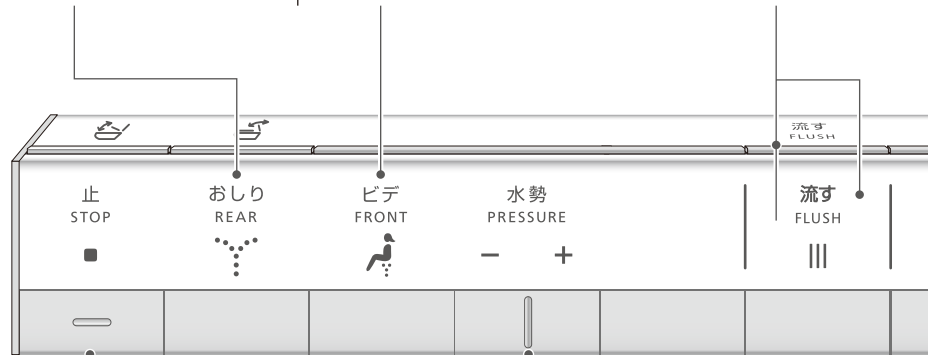

## 使いかた Operations 使用方法 사용방법

これはおしりを洗うことができる便座です。

This is a toilet seat with a water-cleansing function for your rear.

本便座可清洗臀部。

이 제품은 전기식 비데입니다.

便座に座ると、各機能が使えます。

When sitting on the toilet seat, the seat switch turns ON, enabling various features.

坐上便座后,可使用各种功能。

시트에 앉으면 각 기능을 사용할 수 있습니다.

More Information

### 洗う

Washing 清洗 세정

おしりを洗います。  
Cleanses your rear.  
清洗臀部。  
세정을 합니다.

ビデ洗浄します。  
Cleanses your front (for ladies).  
清洗女性下身。  
비데 세정을 합니다.

### 水を流す

Flush the toilet 便器冲洗 변기 세정

便器の水を流します。  
Flush the toilet.  
冲水清洗便器。  
변기 물을 내린다.