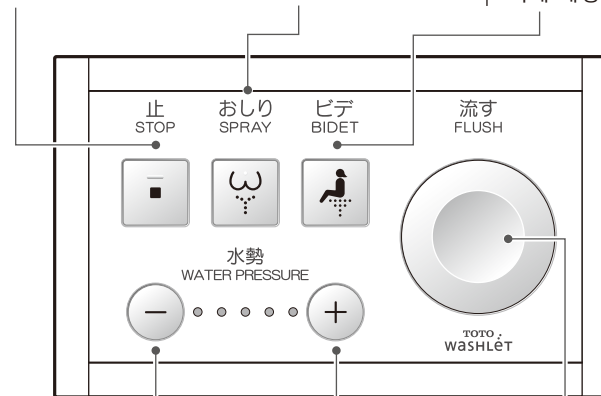

## 使いかた Operations 使用方法 사용방법

これはおしりを洗うことができる便座です。

This is a toilet seat with a water-cleansing function for your rear.

本便座可以清洗臀部。

이 제품은 전기식 비데입니다.

便座に座ると、各機能が使えます。

When sitting on the toilet seat, the seat switch turns ON, enabling various features.

坐上便座后,可使用各种功能。

시트에 앉으면 각 기능을 사용할 수 있습니다.

More Information

### 止める Stopping 停止 정지

洗浄を止めます。  
Stops the operation.  
停止清洗。  
세정을 정지합니다.

### 水勢を調節する Water pressure adjustment 调节水势 수압을 조절

水勢を5段階で調節します。  
Select the water pressure from 5 levels.  
可分5档调节水势。  
수압을 5단계로 조절할 수 있습니다.