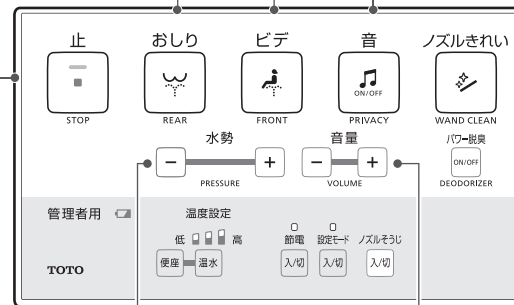

ビデ洗浄します。
Cleanses your front (for ladies).
清洗女性下身。
비데 세정을 합니다.

水の流れる音を鳴らす Playing flushing sound 流水声 물이 내려가는 소리를 재생

水の流れる音がします。
音が鳴っている間にボタンを押すと、止まります。
Press to play flushing sound. Press again to stop.
装置可发出流水声。在流水声响起期间按下按键,流水声会停止。
물이 흐르는 소리가 들립니다. 소리가 들릴때 버튼을 누르면 멈춥니다.

止める Stopping 停止 정지

洗浄を止めます。
Stops the operation.
停止清洗。
세정을 정지합니다.

水勢を調節する Water pressure adjustment 调节水势 수압을 조절

水勢を5段階で調節します。
Select the water pressure from 5 levels.
可分5档调节水势。
수압을 5단계로 조절할 수 있습니다.

音量を調節する Sound volume adjustment 调节音量 음량을 조절

音量を調節します。
Adjusts sound volume.
可调节音量。
음량을 조절할 수 있습니다.

ノズルきれい WAND CLEAN 喷嘴清洗 자동 노즐 청소

おしり洗浄、ビデ洗浄をご使用する前にきれい除菌水でノズルを洗浄することができます。

Cleans the wand with sanitizing water before rear and front cleansing.
在清洗臀部和下身前,可用干净的除菌水清洗喷嘴。

항문 세정, 비데 세정을 사용하기 전에 살균수로 노즐을 깨끗이 세정할 수 있습니다.

(ノズルきれい付のみ)
(Only for products with the WAND CLEAN feature)
(仅限具有喷嘴清洗功能的产品)
(자동 노즐 청소 기능 부착 기종에 한함)

D00405