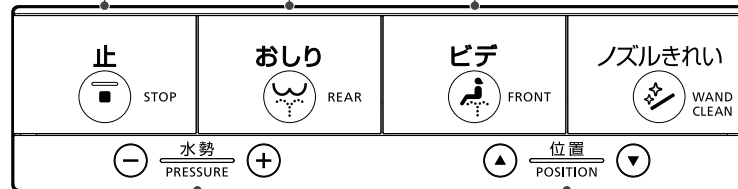

お客様へ

安心してお使いいただくために操作方法を説明するラベルです。
リモコンの幅に合わせて、見やすい位置に貼ってご使用ください。

使いかた Operations 使用方法 사용방법

これはおしりを洗うことができる便座です。

This is a toilet seat with a water-cleansing function for your rear.

本便座可以清洗臀部。

이 제품은 전기식 비데입니다.

便座に座ると、各機能が使えます。

When sitting on the toilet seat, the seat switch turns ON, enabling various features.

坐上便座后,可使用各种功能。

시트에 앉으면 각 기능을 사용할 수 있습니다.

More Information

止める
Stopping 停止 정지

洗浄を止めます。
Stops the operation.
停止清洗。
세정을 정지합니다.

洗う
Washing 清洗 세정

おしりを洗います。
Cleanses your rear.
清洗臀部。
세정을 합니다.

ビデ洗浄します。
Cleanses your front (for ladies).
清洗女性下身。
비데 세정을 합니다.

水勢を調節する
Water pressure adjustment
调节水势 수압을 조절

水勢を5段階で調節します。
Select the water pressure from 5 levels.
可分5档调节水势。
수압을 5단계로 조절할 수 있습니다.

洗浄位置を調節する
Water position adjustment
调节清洗位置 세정 위치를 조절

洗浄位置を5段階で調節します。
Select the wand position from 5 levels.
可分5档调节清洗位置。
세정 위치를 5단계로 조절할 수 있습니다.

ノズルきれい
WAND CLEAN
喷嘴清洗 자동 노즐 청소

おしり洗浄、ビデ洗浄をご使用する前にきれい除菌水でノズルを洗浄することができます。