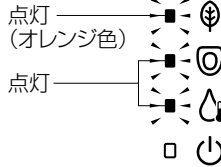

機種によっては機能の有無が異なります。詳しくは取扱説明書をご覧ください。

**ウォシュレット
本体表示部**

運転

便座

温水

節電

ノズルきれい

きれい機能

座る

便器の汚れを付きにくくするため、便器内にミストをかけます。

脱臭が作動します。

立ち上がる

パワー脱臭で吸い込む力をアップして、においをとります。

きれい除菌水でノズルを洗浄します。(ノズルが出て戻る)

節電

節電中は便座、温水の温度を下げます。(設定すると、節電ランプが点灯)

おまかせ節電中