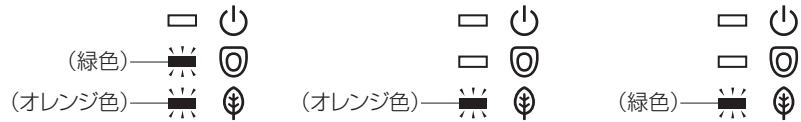

機種によっては機能の有無が異なります。詳しくは取扱説明書をご覧ください。

**ウォシュレット  
本体表示部**

**節電**

節電中は便座の温度を下げます。(設定すると、節電ランプが点灯)

**おまかせ節電中**

**スーパーおまかせ節電中**

**タイマー節電中**

**停電したとき**

手動レバーで便器洗浄できます。

D00471 ㊦