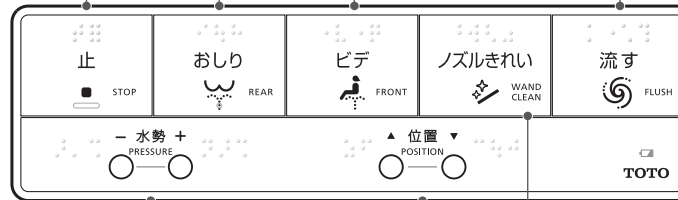

お客様へ

安心してお使いいただくために操作方法を説明するラベルです。
リモコンの幅に合わせて、見やすい位置に貼ってご使用ください。

メーカー管理用です。

使いかた Operations 使用方法 사용방법

これはおしりを洗うことができる便座です。

This is a toilet seat with a water-cleansing function for your rear.

本便座可以清洗臀部。
이 제품은 전기식 비데입니다。

便座に座ると、各機能が使えます。

When sitting on the toilet seat, the seat switch turns ON, enabling various features.

坐上便座后,可使用各种功能。
시트에 앉으면 각 기능을 사용할 수 있습니다。

More Information

止める
Stopping
停止 정지

洗浄を止めます。
Stops the operation.
停止清洗。
세정을 정지합니다。

洗う
Washing 清洗 세정

おしりを洗います。 Cleanses your rear. 清洗臀部。 세정을 합니다。
ビデ洗浄します。 Cleanses your front (for ladies). 清洗女性下身。 비데 세정을 합니다。

水を流す
Flush the toilet
便器冲洗
변기 세정

水勢を調節する
Water pressure adjustment
调节水势 수압을 조절

水勢を5段階で調節します。
Select the water pressure from 5 levels.
可分5档调节水势。
수압을 5단계로 조절할 수 있습니다。

洗浄位置を調節する
Water position adjustment
调节清洗位置 세정 위치를 조절

洗浄位置を5段階で調節します。
Select the wand position from 5 levels.
可分5档调节清洗位置。
세정 위치를 5단계로 조절할 수 있습니다。