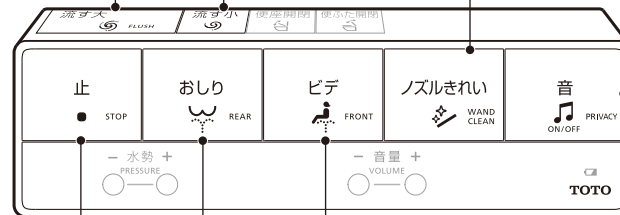

お客様へ

メーカー管理用です。

安心してお使いいただくために操作方法を説明するラベルです。
リモコンの幅に合わせて、見やすい位置に貼ってご使用ください。

使いかた Operations 使用方法 사용방법

これはおしりを洗うことができる便座です。

This is a toilet seat with a water-cleansing function for your rear.

本便座可以清洗臀部。

이 제품은 전기식 비데입니다.

便座に座ると、各機能が使えます。

When sitting on the toilet seat, the seat switch turns ON, enabling various features.

坐上便座后,可使用各种功能。

시트에 앉으면 각 기능을 사용할 수 있습니다.

More Information

水を流す
Flush the toilet
便器冲洗
변기 세정

ノズルきれい

WAND CLEAN 喷嘴清洗 자동 노즐 청소

おしり洗浄、ビデ洗浄をご使用する前にきれい除菌水でノズルを洗浄することができます。

Cleans the wand with electrolyzed water before rear and front cleansing.

在清洗臀部和下身前,可用干净的除菌水清洗喷嘴。

향문 세정, 비데 세정을 사용하기 전에 살균수로 노즐을 깨끗이 세정할 수 있습니다.

水の流れる音を鳴らす

Playing flushing sound