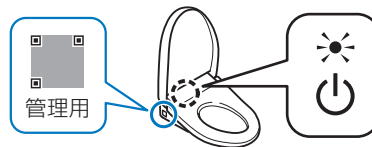

必ず実施

組み合わせ設定が必要です。

●ラベル1枚ごとにウォシュレット1台と設定してください。

設定手順・
セッティング用ラベル
位置の詳細は↓

<設定手順> ※スマートフォンでの専用アプリのダウンロードが必要です。

1 ラベルを貼る

2 アプリを起動する

3 「運転」ランプの点灯を確認し、 セッティング用ラベルを読み取る

※位置は、機種によって異なります。

4 ラベルを読み取る

スマートフォンとウォシュレットを接続するために必要なラベルです。

Scan here

Apple および Apple ロゴは米国その他の国で登録された Apple Inc. の商標です。App Store は Apple Inc. のサービスマークです。Google Play および Google Play ロゴは Google Inc. の商標です。