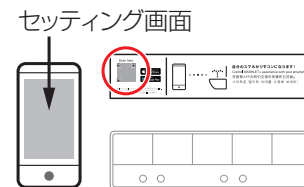

必ず実施

組み合わせ設定が必要です。

●ラベル1枚ごとにウォシュレット1台と設定してください。

設定手順・
セッティング用ラベル
位置の詳細は↓

<設定手順> ※スマートフォンでの専用アプリのダウンロードが必要です。

1 ラベルを貼る

2 アプリを起動する

3 「運転」ランプの点灯を確認し、 セッティング用ラベルを読み取る

※位置は、機種によって異なります。

4 ラベルを読み取る

スマートフォンとウォシュレットを接続するために必要なラベルです。

Scan here

Apple および Apple ロゴは米国その他の国で登録された Apple Inc. の商標です。App Store は Apple Inc. のサービスマークです。Google Play および Google Play ロゴは Google Inc. の商標です。