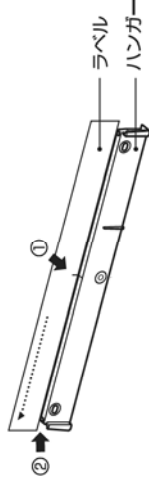

このQRコードは
メーカー管理用です。

このラベルはお客様用です。
工事中に紛失しないようにしてください。
※必ずお客様に確認してから貼ってください。

D05825-4 回

貼り付けかた

- ① ラベルの中心ラインと、ハンガーの中心ラインを合わせる
- ② ラベルの下端をハンガーの上端に合わせて貼る

▼ **このスイッチを押すと水が流れます。**

D05825-4 回