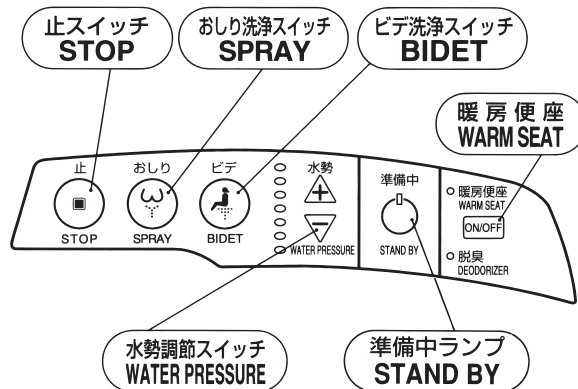

つかいかた INSTRUCTIONS

1. 座ってください。

自動的に冷水を排出します。
準備中ランプが消灯したら、おしり又はビデ
洗浄が使えます。

Sit down on the seat.

Some cold water will automatically flow into
the toilet bowl. When the Ready Light turns off,
the SPRAY and BIDET are ready to be used.

2. おしり又はビデスイッチを押してください。

洗浄します。
お好みの水勢に調節してください。

Push either the SPRAY switch or BIDET
switch Washing will start.

Adjust the water pressure to your liking.

3. 止スイッチを押してください。

おしり・ビデ洗浄が止まります。

Push the STOP switch

The SPRAY or BIDET will stop.

D06406R

このラベルはお客様用です。
工事中に紛失しないようにしてく
ださい。

ウォシュレットの使用方法

■操作方法をご存知ない方もあると思
われますのでこのラベルを掲示してく
ださい。

■セパレート紙をはがし壁面やその他
見やすいところにおはりください。