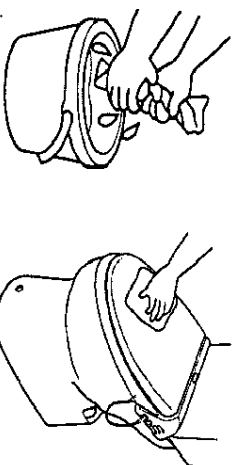

この注意書はお使いになる方にも見てもらえるように貼り付けただままにしておいてください。

サツとはずせる 着脱ボタン お掃除しやすくなりました。

ボタンを押したまま 本体を手前に引っぱります。

本体機能部を便器にセットした際、上下左右に若干のガタツキが発生します。これは〈本体ワシントン着脱〉を行うために設けたスライド部のすき間によるもので異常ではありません。

乾いた布でふかないでください 傷つきの原因となります

お手入れの際は・・・

やわらかい布を水でぬらし、よくしぼってふいてください。

このウォームレットは洗剤に強い樹脂を使っていますが、表面がデリケートなため傷つきにご注意ください。

お取り付けになる方へ

ほこりをはかるく吹き払った後でふいてください。

お使いになる方へ

日常のお手入れの際は上記のお手入れの方法をお守りください。

※詳しくは取扱説明書をお読みください。