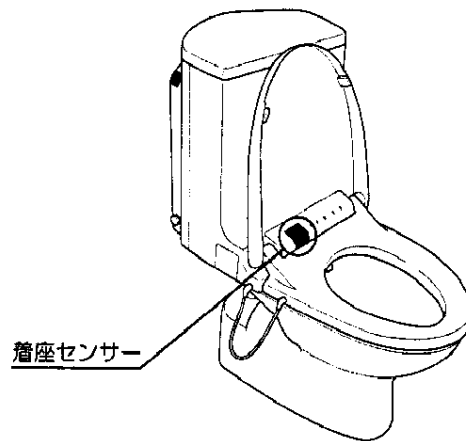

### お取り付けになる方へ

- 試運転時は、この紙で着座センサーをおおってください。  
試運転後は、元の位置へ貼り付けてお客様にお渡しください。

### お使いになる方へ

- このウォシュレットは着座センサー付です。便座に座るとおしり洗浄などが使えるようになります。