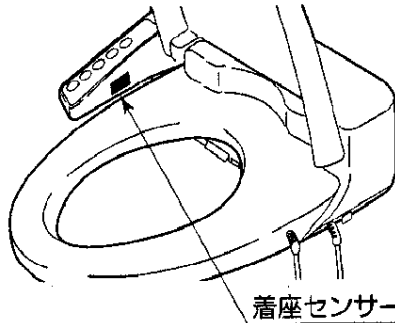

取付けされる方へ

- 試運転時は、着座センサーを白紙でおおってください。

着座センサー部

お使いになる方へ

- このウォシュレットは着座センサー付です。便座に座るとおしり洗浄などが使えます。