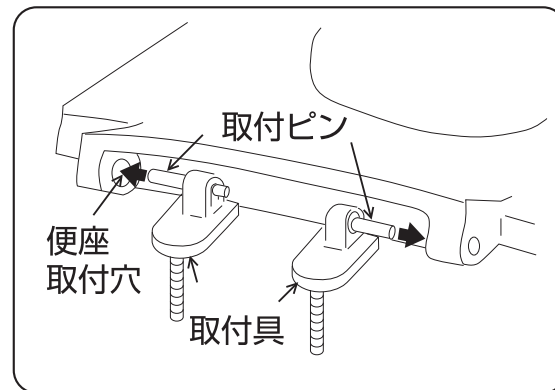

・便座にカバーを取り付けると、便座が立たない場合があります。

取り付けかた

① 取付具に取付ピンを差し込む

② 便座取付穴に取付ピンを差し込む

③ 便器に取り付ける

- ① 便器の便座取付穴に取付具を差し込む
- ② **仮締め**
取付具に三角パッキンをセットしてナットで仮締めする
- ③ 便座を前後左右に動かして便器との取り付け合い位置を調整する
- ④ **本締め**
専用工具*で締め付ける
※別売品の専用工具をご使用ください。
(別売品：TCZ1 または TCZ2)