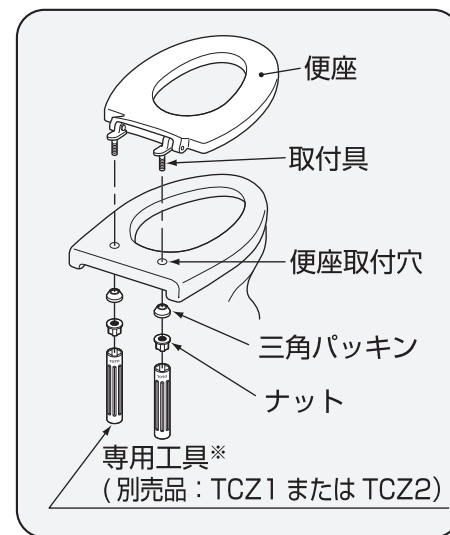

・便座にカバーを取り付けると、便座が立たない場合があります。

取り付けかた

① 取付具に取付ピンを差し込む

② 便座取付穴に取付ピンを差し込む

③ 便器に取り付ける

- ① 便器の便座取付穴に取付具を差し込む
- ② **仮締め**
取付具に三角パッキンをセットしてナットで仮締めする
- ③ 便座を前後左右に動かして便器との取り付け合い位置を調整する
- ④ **本締め**
専用工具*で締め付ける
※別売品の専用工具をご使用ください。
(別売品：TCZ1 または TCZ2)