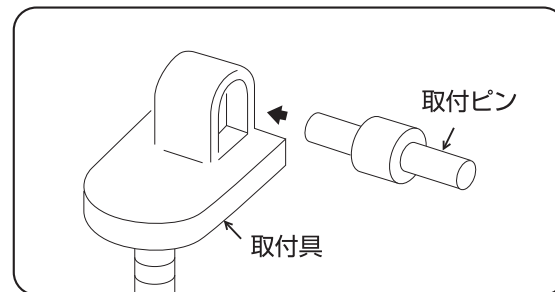

・便座にカバーを取り付けると、便座が立たない場合があります。

取り付けかた

① 取付具に取付ピンを差し込む

② 便座取付穴に取付ピンを差し込む

③ 便器に取り付ける

- ① 便器の便座取付穴に取付具を差し込む
- ② **仮締め**
取付具に三角パッキンをセットしてナットで仮締めする
- ③ 便座を前後左右に動かして便器との取り付け合い位置を調整する
- ④ **本締め**
専用工具*で締め付ける
※別売品の専用工具をご使用ください。
(別売品：TCZ1 または TCZ2)