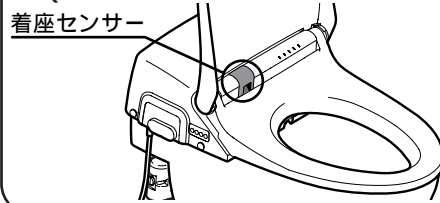

お取り付けになる方へ

試運転時はこの紙で着座センサーをおおってください。

製品包装袋が着座センサーにかからないようにしてください。

(便座を閉め、便ふたを開けた状態でないと、着座センサーははたらきません。)

お使いになる方へ

このウォシュレットは着座センサー付です。便座に座るとおしり洗浄などが使えます。