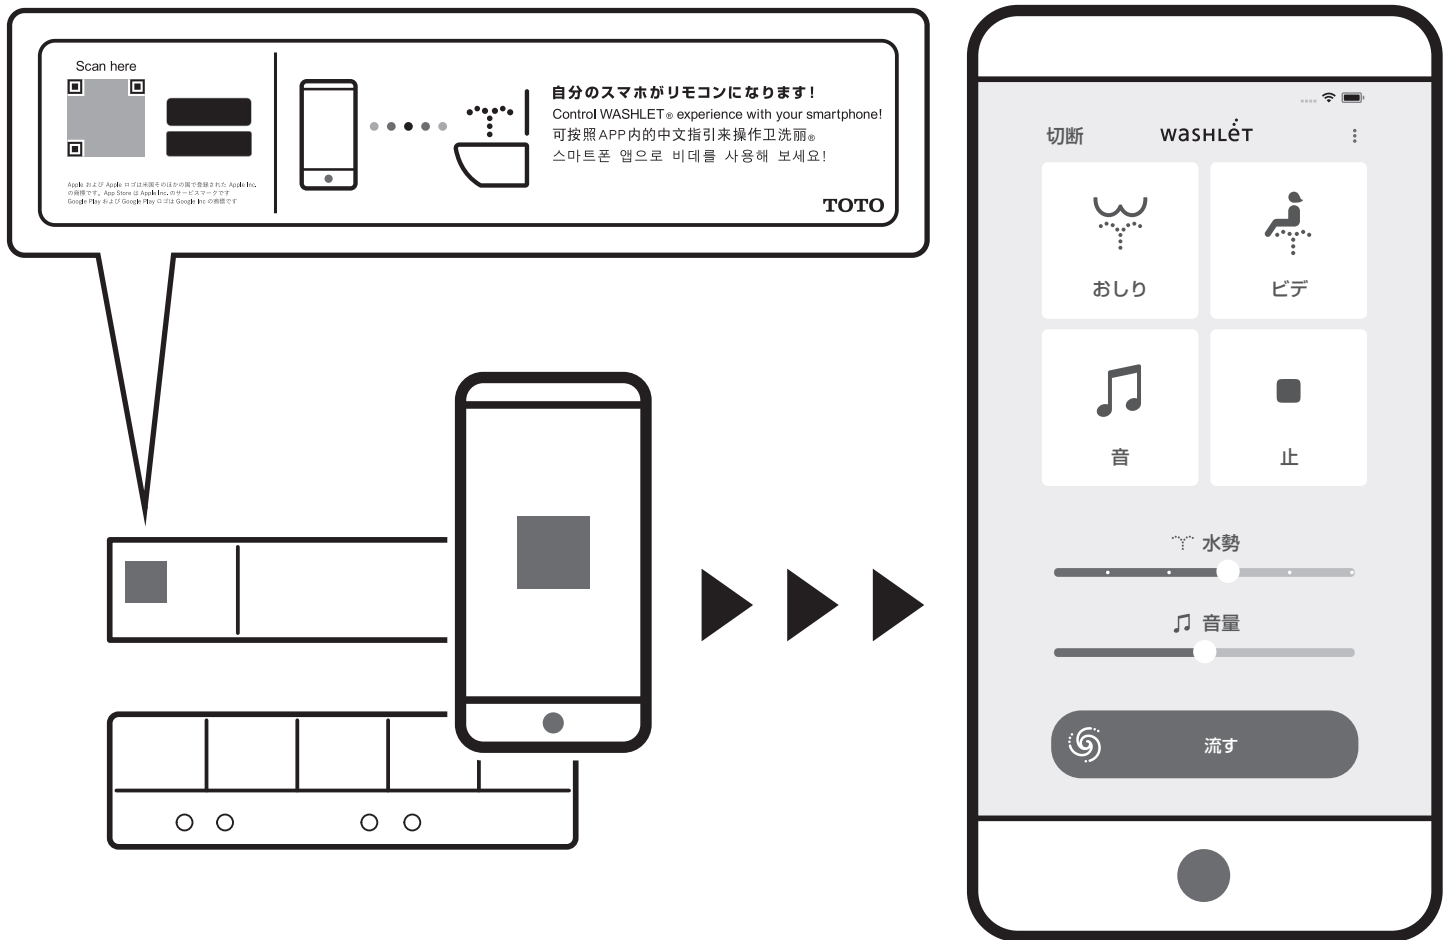

お客様へ

本製品はスマートフォンでリモコン操作ができる
「スマートフォン操作」機能が搭載されています。
非接触ニーズへの対応としてぜひご利用ください。

※専用アプリのダウンロードが必要です。
※ラベルやアプリの内容は予告なく変更する場合があります。

動画を見る

「スマートフォン操作」の使いかた

<https://jp.toto.com/products/publictoilet/movie/washletapripsmart/>