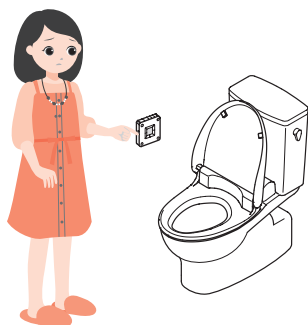

施工業者様へ

2010.11.5
D08537

**便器洗浄ユニットは、
ロータンク・便器によって
使用部品や施工方法が異なります。**

**便器洗浄ユニット施工説明書を
必ずお読みください。**

**試運転と作動確認も
忘れないでね!**

**リモコン操作で
水が流れない**

水が止まらない