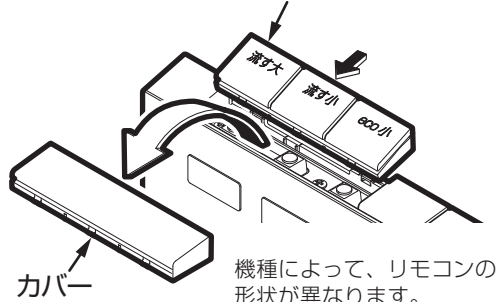

施工業者様へ 重要

**便器洗浄モード
の設定を
必ず行ってください**

**キャップは
必ず取り付けてください**

この注意札はお客様に引き渡す前に、必ずしてください。

メーカー管理用です。

D08637

施工業者様へ 重要

リモコンには流すボタンが
取り付いていません。
必ず取り付けてください。
(は対象外です)

流すボタン
(ウォシュレット専用
便器洗浄ユニットに同梱)

この注意札はお客様に引き渡す前に、はずしてください。