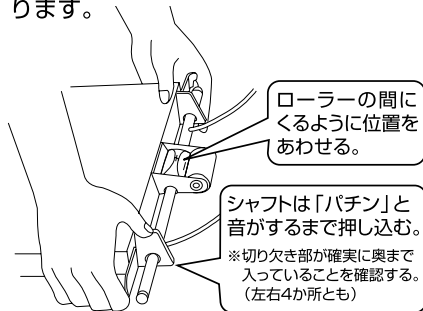

ご使用前に必ずお読みください

⚠ 警告

❗ 必ず実行

使用する際、必ず介助者が付添う。介助者は使用者の姿勢が前後左右に傾かないように動作状況を常に確認する

落下や機器の誤動作の誘発によりおぼれたりけがをする原因になります。

シートが確実に取り付けられているかを確認する

取り付けが不十分だとシートが落下し、おぼれたり、けがをする原因になります。

ワイヤーは取扱説明書に従って点検する

ワイヤーが劣化した状態でご使用になりますと、使用中にワイヤーが破断し、シートが落下し、おぼれたり、けがをする原因になります。

⊘ 禁止

このフラップに体重をかけたり移乗したりしない

このフラップに体重が加わると、破損したり外れたりしてけがをするおそれがあります。

使用上のご注意

ボタンを押していない時にランプが点灯している場合は必ず充電する

電池残量が不足しているため下降せず入浴ができないおそれがあります。

ランプが点灯していないこと。

プーリーカバー

フラップ

フラップを外側へ押し付けた状態でシートを上昇させ、フラップがプーリーカバーを押し上げると検知スイッチが働き上昇が停止してしまいます。その時はフラップを内側に寄せてください。