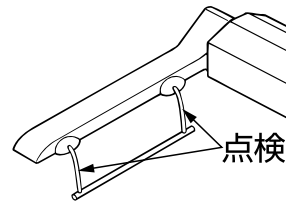

ご使用前に必ずお読みください

⚠ 警告

❗ 必ず実行

使用する際、必ず介助者が付添う。介助者は使用者の姿勢が前後左右に傾かないように動作状況を常に確認する

落下や機器の誤動作の誘発によりおぼれたりけがをする原因になります。

シートが確実に取り付けられているかを確認する

取り付けが不十分だとシートが落下し、おぼれたり、けがをする原因になります。

ワイヤーは取扱説明書に従って点検する

ワイヤーが劣化した状態でご使用になりますと、使用中にワイヤーが破断し、シートが落下し、おぼれたり、けがをする原因になります。

⊘ 禁止

このフラップに体重をかけたり移乗したりしない

このフラップに体重が加わると、破損したり外れたりしてけがをするおそれがあります。

使用上のご注意

ボタンを押していない時にランプが点灯している場合は必ず充電する

電池残量が不足しているため下降せず入浴ができないおそれがあります。

ランプが点灯していないこと。

プーリーカバー

フラップ

フラップを外側へ押し付けた状態でシートを上昇させ、フラップがプーリーカバーを押し上げると検知スイッチが働き上昇が停止してしまいます。その時はフラップを内側に寄せてください。