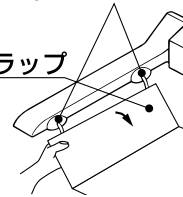

ワイヤーが劣化した状態でご使用になりますと、使用中にワイヤーが破断し、シートが落下し、おぼれたり、けがをする原因になります。

⊘ 禁止

このフラップに体重をかけたり移乗したりしない

このフラップに体重が加わると、破損したり外れたりしてけがをするおそれがあります。

使用上のご注意

ボタンを押していない時にランプが点灯している場合は必ず充電する

電池残量が不足しているため下降せず入浴ができないおそれがあります。

ランプが点灯していないこと。

プーリーカバー

フラップ

フラップを外側へ押し付けた状態でシートを上昇させ、フラップがプーリーカバーを押し上げると検知スイッチが働き上昇が停止してしまいます。その時はフラップを内側に寄せてください。