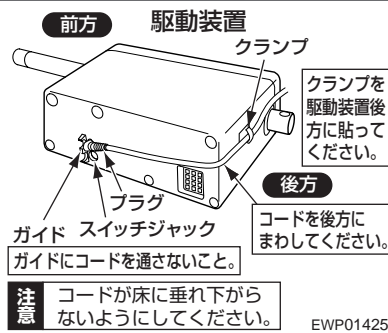

工事店様へ

○ この注意札を外さない
てください。

プラグ、クランプの取り付け方

EWP01425

2校

株式会社サンアクアトートー 制作課
TEL:(093)－964－0344
FAX:(093)－964－3311