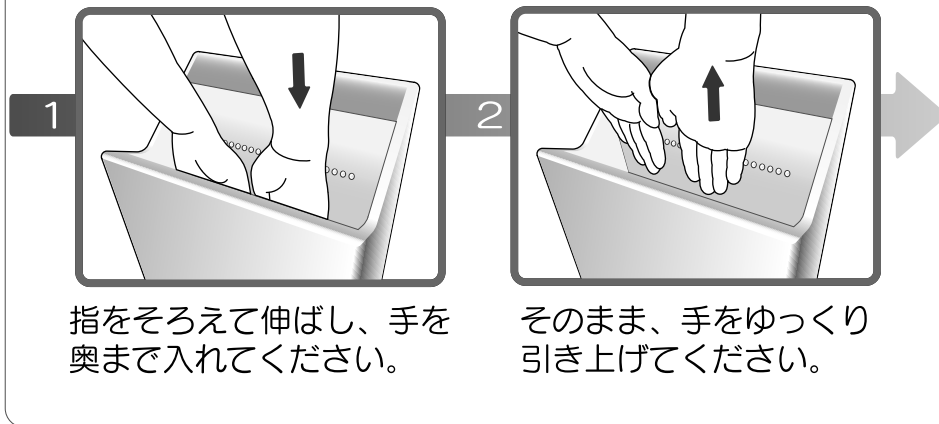

上手な手の乾かし方

TOTO

型形状線;印刷不要

70×125
ベース：ツヤ消し 白

TOTO

このラベルはお客様用です。
工事中に紛失しないようにしてください。

使用方法ラベル

- 使用方法をご存知ない方のためにも、このラベルを掲示してください。
- セパレート紙をはがし、見やすいところ（※）にお貼りください。

※製品の上方向近傍の壁面、または製品表面カバーの前面。