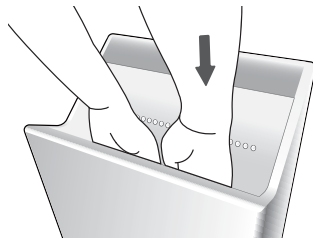

## クリーンドライの使いかた

How to use CLEAN DRY

### 手順

Procedures

①

指をそろえて伸ばし  
手を奥まで入れて  
ください

Insert your hands straight  
deep into the dryer.

②

そのまま手を  
ゆっくり引き上げて  
ください

Slowly pull your hands out.