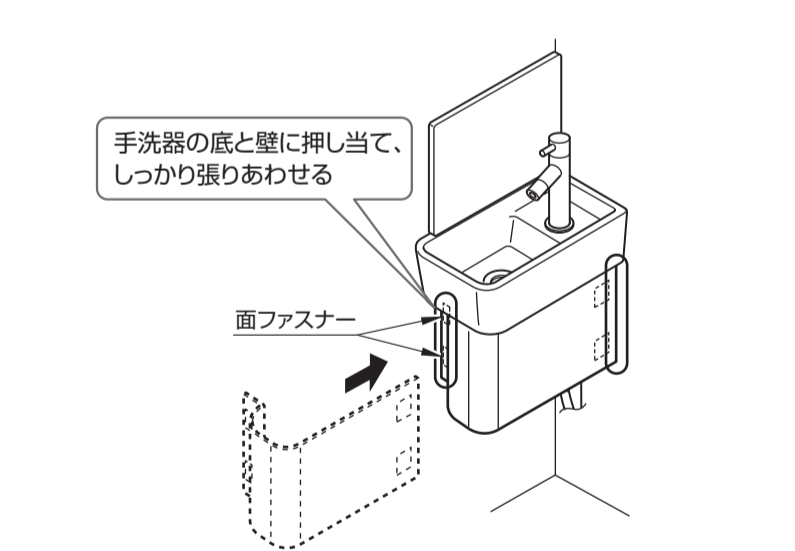

後ろ抜きの場合 後ろ抜きモデル・左右抜きモデルの場合

2 大便器

4 バックパネル

1 ウォシュレットの設置

※図は左勝手の場合。

8 確認・仕上げ

1 配管カバー

給水隠ぺいタイプ 便器品番:CS987BDP

2 すっきりパネル

給水隠ぺいタイプ 便器品番:CS987BDP

給水露出タイプ 便器品番:CS987BDX

3 トラップカバー

4 シリコン系シーラント

お引き渡し前に、必ず点検してください。

MEMO