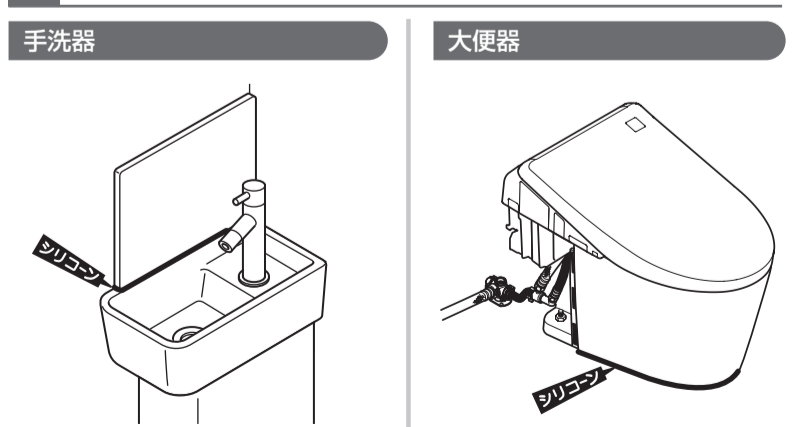

後ろ抜きの場合 後ろ抜きモデル・左右抜きモデルの場合

2 大便器

4 バックパネル

1 ウォシュレットの設置

※図は左勝手の場合。

8 確認・仕上げ

1 配管カバー

給水隠ぺいタイプ 便器品番:CS987BDP

2 すっきりパネル

給水隠ぺいタイプ 便器品番:CS987BDP

給水露出タイプ 便器品番:CS987BDX

3 トラップカバー

4 シリコン系シーラント

お引き渡し前に、必ず点検してください。

MEMO