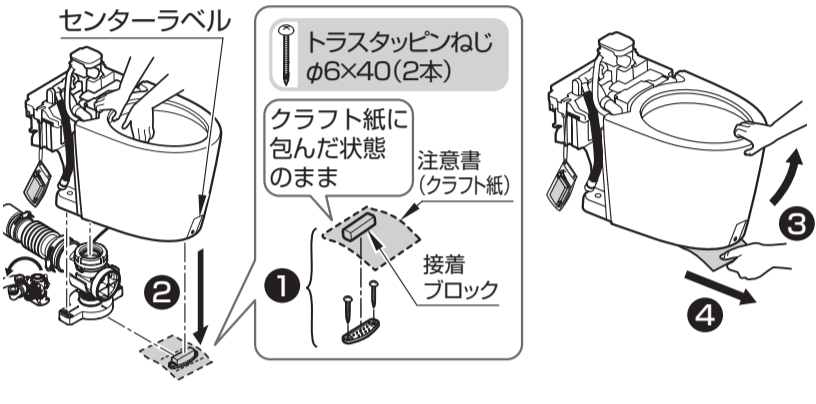

5 手洗給水ホース

6 配管カバー

3 手洗給水・排水管

寸法L

※図は後ろ抜きモデル左勝手の場合。

1 バックパネル

1 手動レバー

1 大便器固定の準備

後ろ抜きの場合 後ろ抜きモデル・左右抜きモデルの場合

2 大便器

4 バックパネル

1 ウォシュレットの設置

※図は左勝手の場合。

8 確認・仕上げ

1 配管カバー

給水隠ぺいタイプ 便器品番:CS987BDP