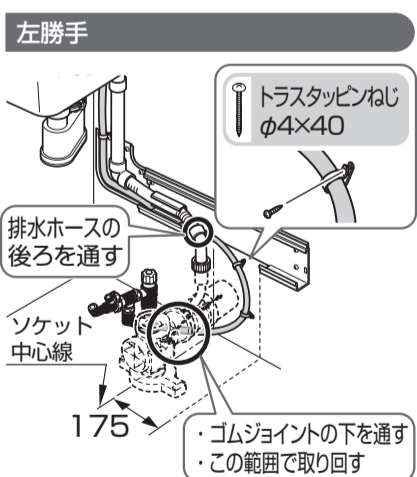

1 けがき

2 止水栓・分岐金具

3 排水ソケット

給水露出タイプ 便器品番:CS987BDX

1 けがき

左右抜きリモデル(排水心高さ100~155mm)

2 排水ソケット・床継手

3 分岐金具

2 手洗器

※図は左勝手

小ねじ M5×35 (3本)

2 手洗器

給水隠ぺいタイプ 便器品番:CS987BDP

1 配管ブラケット

2 排水管

6 接続

3 手洗給水ホース

給水露出タイプ 便器品番:CS987BDX

1 給水ホース

2 排水トラップ

3 手洗排水ホース

後ろ抜き

左右抜き

4 排水管