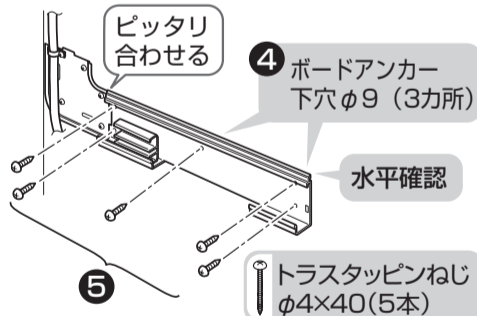

1 けがき

2 止水栓・分岐金具

3 排水ソケット

給水露出タイプ 便器品番:CS987BDX

1 けがき

左右抜きリモデル(排水心高さ100~155mm)

2 排水ソケット・床継手

3 分岐金具

4 給水ホース

6 止水栓の取り替え

※図は後ろ抜きリモデルの場合。

1 手洗器固定部材

隅柱がある場合

隅柱がある場合/ない場合

給水隠ぺいタイプ 便器品番:CS987BDP

給水露出タイプ 便器品番:CS987BDX

2 手洗器

※図は左勝手

小ねじ M5×35 (3本)

2 手洗器

給水隠ぺいタイプ 便器品番:CS987BDP

1 配管ブラケット

2 排水管

6 接続

3 手洗給水ホース

給水露出タイプ 便器品番:CS987BDX

1 給水ホース

2 排水トラップ

3 手洗排水ホース

後ろ抜き

左右抜き

4 排水管