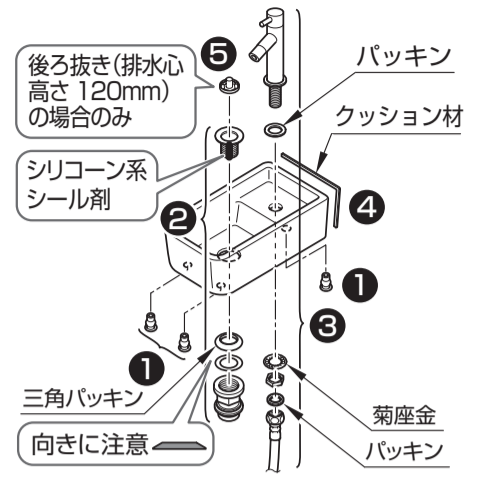

1 けがき

2 止水栓・分岐金具

3 排水ソケット

給水露出タイプ 便器品番:CS987BDX

1 けがき

左右抜きリモデル(排水心高さ100~155mm)

2 排水ソケット・床継手

3 分岐金具

4 給水ホース

6 止水栓の取り替え

※図は後ろ抜きリモデルの場合。

1 手洗器固定部材

隅柱がある場合

隅柱がある場合/ない場合

給水隠ぺいタイプ 便器品番:CS987BDP

給水露出タイプ 便器品番:CS987BDX

2 手洗器

※図は左勝手

小ねじ M5×35 (3本)

2 手洗器

給水隠ぺいタイプ 便器品番:CS987BDP

1 配管ブラケット

2 排水管

6 接続