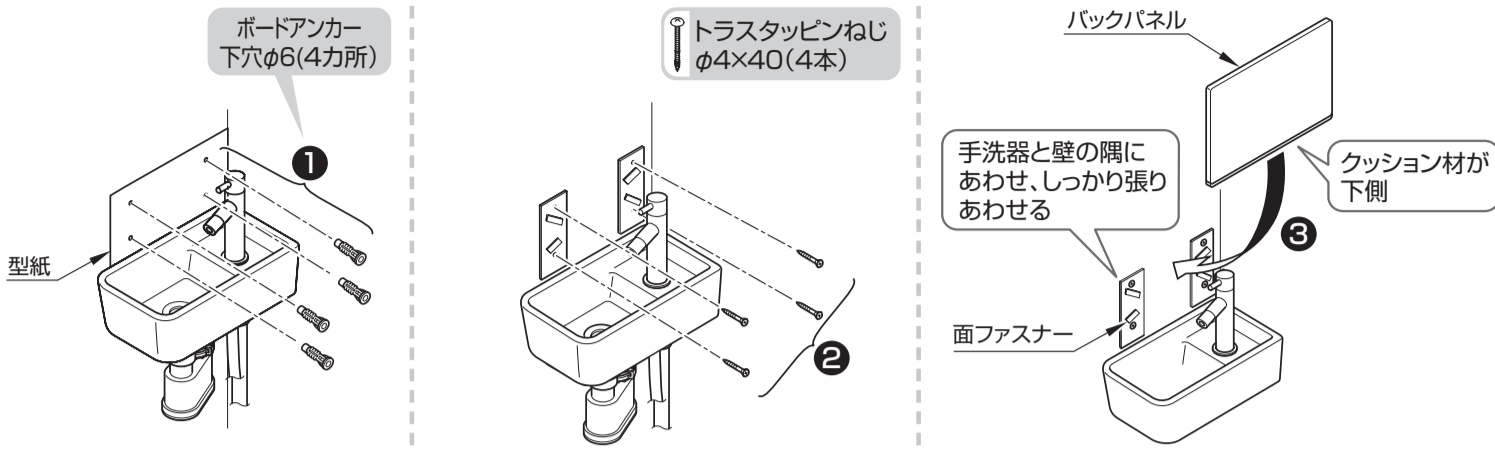

3 手洗給水ホース

給水露出タイプ 便器品番:CS987BDX

1 給水ホース

2 排水トラップ

3 手洗排水ホース

後ろ抜き

左右抜き

4 排水管

5 手洗給水ホース

6 配管カバー

3 手洗給水・排水管

寸法L

※図は後ろ抜きモデル左勝手の場合。

1 バックパネル

1 手動レバー

1 大便器固定の準備

後ろ抜きの場合 後ろ抜きモデル・左右抜きモデルの場合

2 大便器

4 バックパネル

1 ウォシュレットの設置

※図は左勝手の場合。

8 確認・仕上げ

1 配管カバー

給水隠ぺいタイプ 便器品番:CS987BDP