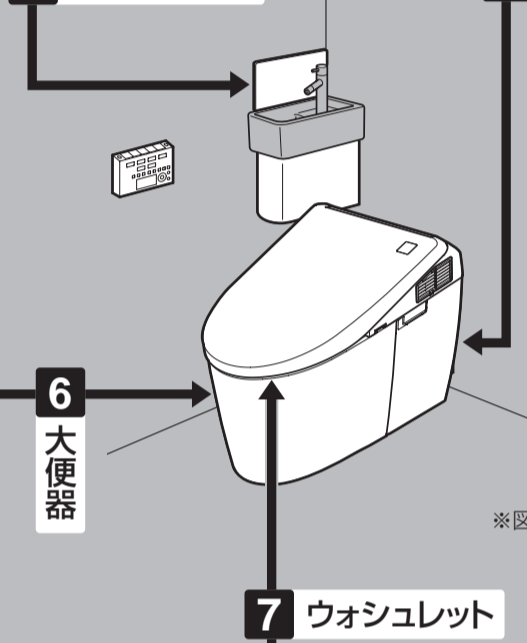

3 手洗給水ホース

給水露出タイプ 便器品番:CS987BDX

1 給水ホース

2 排水トラップ

3 手洗排水ホース

後ろ抜き

左右抜き

4 排水管

5 手洗給水ホース

6 配管カバー

3 手洗給水・排水管

寸法L

※図は後ろ抜きモデル左勝手の場合。

1 バックパネル

1 手動レバー

1 大便器固定の準備

後ろ抜きの場合 後ろ抜きモデル・左右抜きモデルの場合

2 大便器

4 バックパネル

1 ウォシュレットの設置

※図は左勝手の場合。

8 確認・仕上げ

1 配管カバー

給水隠ぺいタイプ 便器品番:CS987BDP