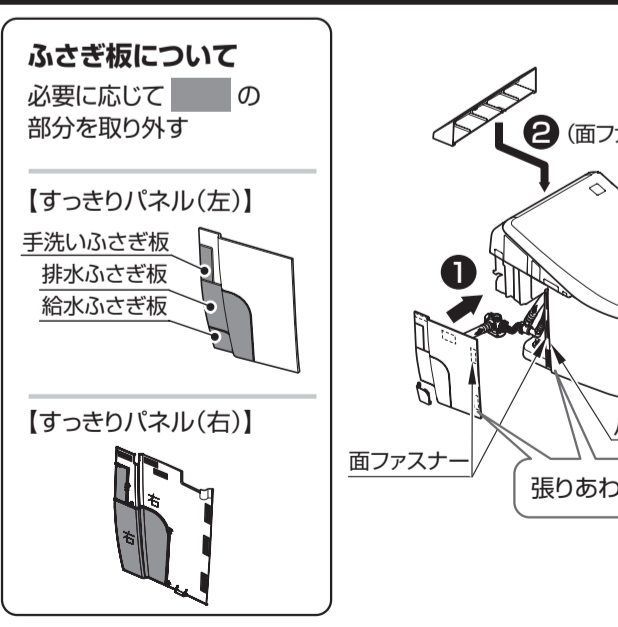

5 手洗給水ホース

6 配管カバー

3 手洗給水・排水管

寸法L

※図は後ろ抜きモデル左勝手の場合。

1 バックパネル

1 手動レバー

1 大便器固定の準備

後ろ抜きの場合 後ろ抜きモデル・左右抜きモデルの場合

2 大便器

4 バックパネル

1 ウォシュレットの設置

※図は左勝手の場合。

8 確認・仕上げ

1 配管カバー

給水隠ぺいタイプ 便器品番:CS987BDP

2 すっきりパネル

給水隠ぺいタイプ 便器品番:CS987BDP

給水露出タイプ 便器品番:CS987BDX

3 トラップカバー

4 シリコン系シーラント

お引き渡し前に、必ず点検してください。

MEMO