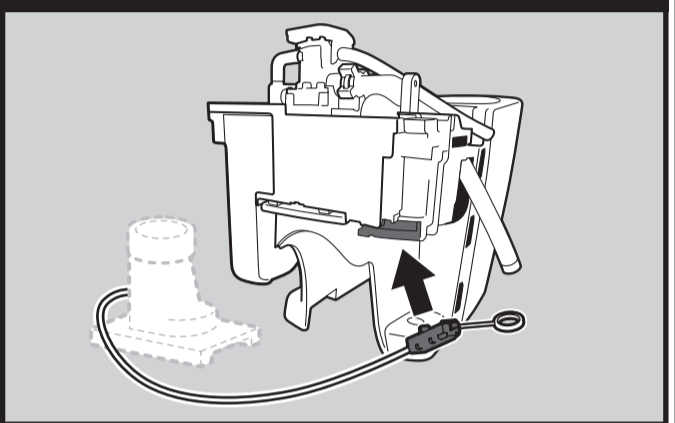

TOTO

ネオレストハイブリッドシリーズ手洗器付(ワンデーリモデル)

壁排水 コーナータイプ

このダイジェスト版は、おおよその施工の流れをご理解いただくためのものです。
施工にあたっては、施工説明書本編とあわせてご確認ください。
施工説明書本編にある安全上のご注意、施工上のご注意を必ずお守りください。

必ず実施 従来にはない施工が必要です。

従来製品からの主な注意点

① 便器取り付け前に手動レバーを取り付ける

② 停電時に使用するため電池ボックスは取り外さない

※止水栓は必ず製品同梱の専用止水栓(フィルター付き)を取り付けてください。

※図は後ろ抜きリモデル左勝手の場合。

※止水栓は必ず製品同梱の専用止水栓(フィルター付き)を取り付けてください。

ステップ1 1 給水・排水部

本編 P.16▶P.23 ステップ2 ステップ3 ステップ4

給水隠ぺいタイプ 便器品番:CS987BDP

後ろ抜き(排水心高さ120mm)

1 けがき

2 止水栓・分岐金具

3 排水ソケット

給水露出タイプ 便器品番:CS987BDX

1 けがき

左右抜きリモデル(排水心高さ100~155mm)

2 排水ソケット・床継手

3 分岐金具