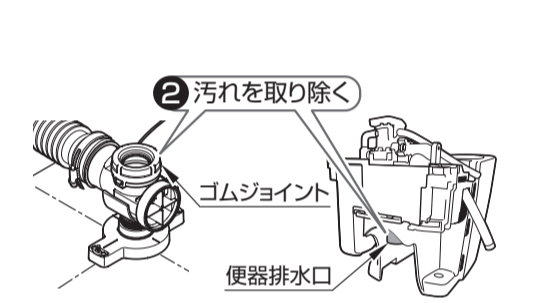

5 手洗給水ホース

6 配管カバー

3 手洗給水・排水管

寸法L

※図は後ろ抜きモデル左勝手の場合。

1 バックパネル

1 手動レバー

1 大便器固定の準備

後ろ抜きの場合 後ろ抜きモデル・左右抜きモデルの場合

2 大便器

4 バックパネル

1 ウォシュレットの設置

※図は左勝手の場合。

8 確認・仕上げ

1 配管カバー

給水隠ぺいタイプ 便器品番:CS987BDP