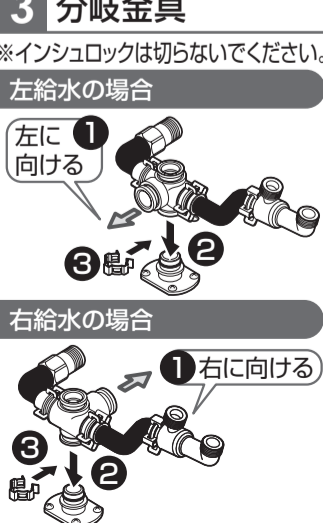

② 停電時に使用するため電池ボックスは取り外さない

※止水栓は必ず製品同梱の専用止水栓(フィルター付き)を取り付けてください。

※図は後ろ抜きリモデル左勝手の場合。

※止水栓は必ず製品同梱の専用止水栓(フィルター付き)を取り付けてください。

ステップ1 1 給水・排水部

本編 P.16▶P.23 ステップ2 ステップ3 ステップ4

給水隠ぺいタイプ 便器品番:CS987BDP

後ろ抜き(排水心高さ120mm)

1 けがき

2 止水栓・分岐金具

3 排水ソケット

給水露出タイプ 便器品番:CS987BDX

1 けがき

左右抜きリモデル(排水心高さ100~155mm)

2 排水ソケット・床継手

3 分岐金具

4 給水ホース

6 止水栓の取り替え

※図は後ろ抜きリモデルの場合。

1 手洗器固定部材

隅柱がある場合

隅柱がある場合/ない場合

給水隠ぺいタイプ 便器品番:CS987BDP

給水露出タイプ 便器品番:CS987BDX