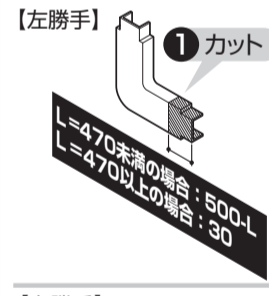

3 手洗給水ホース

給水露出タイプ 便器品番:CS987BDX

1 給水ホース

2 排水トラップ

3 手洗排水ホース

後ろ抜き

左右抜き

4 排水管

5 手洗給水ホース

6 配管カバー

3 手洗給水・排水管

寸法L

※図は後ろ抜きモデル左勝手の場合。

1 バックパネル

1 手動レバー

1 大便器固定の準備

後ろ抜きの場合 後ろ抜きモデル・左右抜きモデルの場合

2 大便器

4 バックパネル

1 ウォシュレットの設置

※図は左勝手の場合。

8 確認・仕上げ

1 配管カバー

給水隠ぺいタイプ 便器品番:CS987BDP