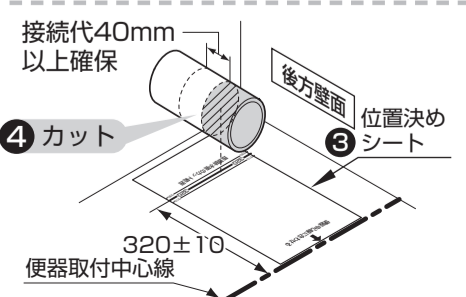

1 けがき

2 止水栓・分岐金具

3 排水ソケット

給水露出タイプ 便器品番:CS987BDX

1 けがき

左右抜きリモデル(排水心高さ100~155mm)

2 排水ソケット・床継手

3 分岐金具