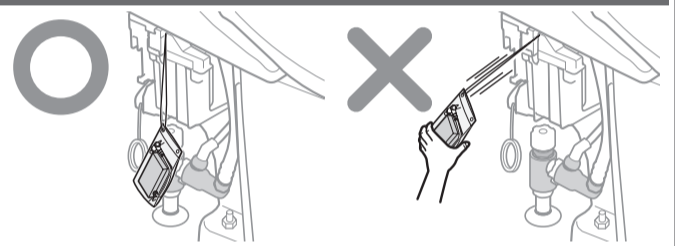

TOTO

ネオレストハイブリッドシリーズ手洗器付(ワンデーリモデル)

壁排水 コーナータイプ

このダイジェスト版は、おおよその施工の流れをご理解いただくためのものです。
施工にあたっては、施工説明書本編とあわせてご確認ください。
施工説明書本編にある安全上のご注意、施工上のご注意を必ずお守りください。

必ず実施 従来にはない施工が必要です。

従来製品からの主な注意点

① 便器取り付け前に手動レバーを取り付ける

② 停電時に使用するため電池ボックスは取り外さない

※止水栓は必ず製品同梱の専用止水栓(フィルター付き)を取り付けてください。

※図は後ろ抜きリモデル左勝手の場合。

※止水栓は必ず製品同梱の専用止水栓(フィルター付き)を取り付けてください。

ステップ1 1 給水・排水部

本編 P.16▶P.23 ステップ2 ステップ3 ステップ4

給水隠ぺいタイプ 便器品番:CS987BDP

後ろ抜き(排水心高さ120mm)

1 けがき

2 止水栓・分岐金具

3 排水ソケット

給水露出タイプ 便器品番:CS987BDX

1 けがき

左右抜きリモデル(排水心高さ100~155mm)

2 排水ソケット・床継手

3 分岐金具