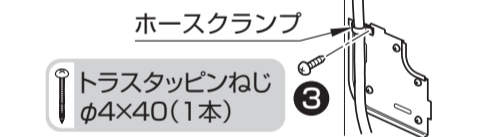

4 給水ホース

6 止水栓の取り替え

※図は後ろ抜きリモデルの場合。

1 手洗器固定部材

隅柱がある場合

隅柱がある場合/ない場合

給水隠ぺいタイプ 便器品番:CS987BDP

給水露出タイプ 便器品番:CS987BDX

2 手洗器

※図は左勝手

小ねじ M5×35 (3本)

2 手洗器

給水隠ぺいタイプ 便器品番:CS987BDP

1 配管ブラケット

2 排水管

6 接続

3 手洗給水ホース

給水露出タイプ 便器品番:CS987BDX

1 給水ホース

2 排水トラップ

3 手洗排水ホース

後ろ抜き

左右抜き

4 排水管