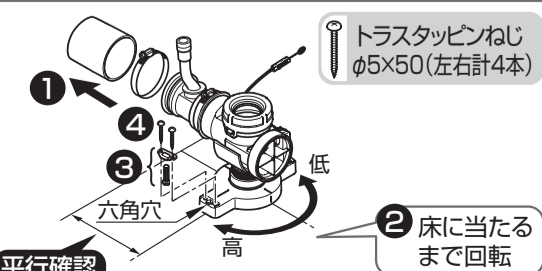

② 停電時に使用するため電池ボックスは取り外さない

※止水栓は必ず製品同梱の専用止水栓(フィルター付き)を取り付けてください。

※図は後ろ抜きリモデル左勝手の場合。

※止水栓は必ず製品同梱の専用止水栓(フィルター付き)を取り付けてください。

ステップ1 1 給水・排水部

本編 P.16▶P.23 ステップ2 ステップ3 ステップ4

給水隠ぺいタイプ 便器品番:CS987BDP

後ろ抜き(排水心高さ120mm)

1 けがき

2 止水栓・分岐金具

3 排水ソケット

給水露出タイプ 便器品番:CS987BDX

1 けがき

左右抜きリモデル(排水心高さ100~155mm)

2 排水ソケット・床継手

3 分岐金具