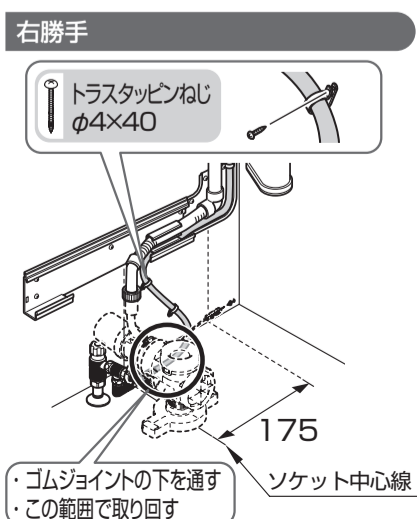

1 手洗器固定部材

隅柱がある場合

隅柱がある場合/ない場合

給水隠ぺいタイプ 便器品番:CS987BDP

給水露出タイプ 便器品番:CS987BDX

2 手洗器

※図は左勝手

小ねじ M5×35 (3本)

2 手洗器

給水隠ぺいタイプ 便器品番:CS987BDP

1 配管ブラケット

2 排水管

6 接続

3 手洗給水ホース

給水露出タイプ 便器品番:CS987BDX

1 給水ホース

2 排水トラップ

3 手洗排水ホース

後ろ抜き

左右抜き

4 排水管

5 手洗給水ホース

6 配管カバー

3 手洗給水・排水管

寸法L

※図は後ろ抜きモデル左勝手の場合。