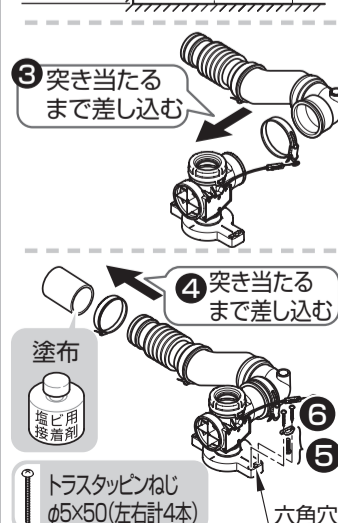

TOTO

ネオレストハイブリッドシリーズ手洗器付(ワンデーリモデル)

壁排水 コーナータイプ

このダイジェスト版は、おおよその施工の流れをご理解いただくためのものです。
施工にあたっては、施工説明書本編とあわせてご確認ください。
施工説明書本編にある安全上のご注意、施工上のご注意を必ずお守りください。

必ず実施 従来にはない施工が必要です。

従来製品からの主な注意点

① 便器取り付け前に手動レバーを取り付ける

② 停電時に使用するため電池ボックスは取り外さない

※止水栓は必ず製品同梱の専用止水栓(フィルター付き)を取り付けてください。

※図は後ろ抜きリモデル左勝手の場合。

※止水栓は必ず製品同梱の専用止水栓(フィルター付き)を取り付けてください。

ステップ1 1 給水・排水部

本編 P.16▶P.23 ステップ2 ステップ3 ステップ4

給水隠ぺいタイプ 便器品番:CS987BDP

後ろ抜き(排水心高さ120mm)

1 けがき

2 止水栓・分岐金具

3 排水ソケット

給水露出タイプ 便器品番:CS987BDX

1 けがき

左右抜きリモデル(排水心高さ100~155mm)

2 排水ソケット・床継手

3 分岐金具

4 給水ホース

6 止水栓の取り替え

※図は後ろ抜きリモデルの場合。