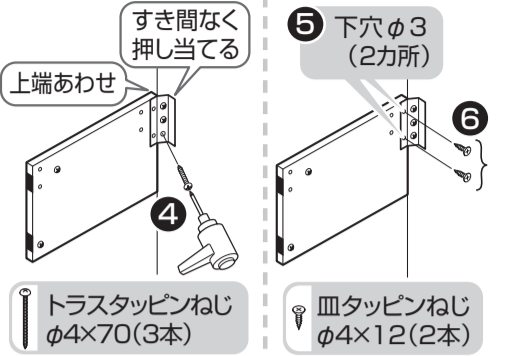

1 けがき

2 止水栓・分岐金具

3 排水ソケット

給水露出タイプ 便器品番:CS987BDX

1 けがき

左右抜きリモデル(排水心高さ100~155mm)

2 排水ソケット・床継手

3 分岐金具

4 給水ホース

6 止水栓の取り替え

※図は後ろ抜きリモデルの場合。

1 手洗器固定部材

隅柱がある場合

隅柱がある場合/ない場合

給水隠ぺいタイプ 便器品番:CS987BDP

給水露出タイプ 便器品番:CS987BDX

2 手洗器

※図は左勝手

小ねじ M5×35 (3本)

2 手洗器

給水隠ぺいタイプ 便器品番:CS987BDP

1 配管ブラケット

2 排水管

6 接続