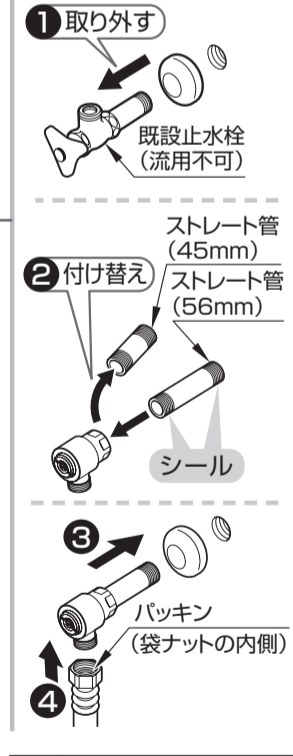

TOTO

ネオレストハイブリッドシリーズ手洗器付(ワンデーリモデル)

壁排水 コーナータイプ

このダイジェスト版は、おおよその施工の流れをご理解いただくためのものです。
施工にあたっては、施工説明書本編とあわせてご確認ください。
施工説明書本編にある安全上のご注意、施工上のご注意を必ずお守りください。

必ず実施 従来にはない施工が必要です。

従来製品からの主な注意点

① 便器取り付け前に手動レバーを取り付ける

② 停電時に使用するため電池ボックスは取り外さない

※止水栓は必ず製品同梱の専用止水栓(フィルター付き)を取り付けてください。

※図は後ろ抜きリモデル左勝手の場合。

※止水栓は必ず製品同梱の専用止水栓(フィルター付き)を取り付けてください。

ステップ1 1 給水・排水部

本編 P.16▶P.23 ステップ2 ステップ3 ステップ4

給水隠ぺいタイプ 便器品番:CS987BDP

後ろ抜き(排水心高さ120mm)

1 けがき

2 止水栓・分岐金具

3 排水ソケット

給水露出タイプ 便器品番:CS987BDX

1 けがき

左右抜きリモデル(排水心高さ100~155mm)

2 排水ソケット・床継手

3 分岐金具

4 給水ホース

6 止水栓の取り替え

※図は後ろ抜きリモデルの場合。

1 手洗器固定部材

隅柱がある場合

隅柱がある場合/ない場合

給水隠ぺいタイプ 便器品番:CS987BDP

給水露出タイプ 便器品番:CS987BDX