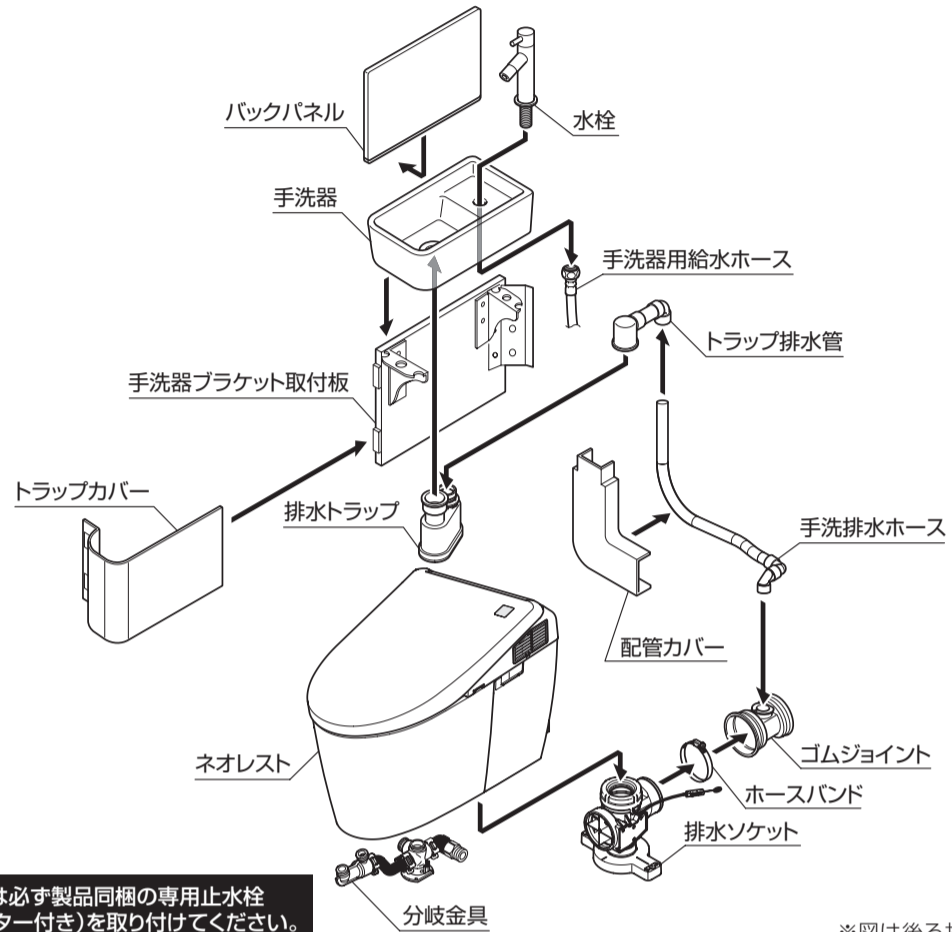

TOTO

ネオレストハイブリッドシリーズ手洗器付(ワンデーリモデル)

壁排水 コーナータイプ

このダイジェスト版は、おおよその施工の流れをご理解いただくためのものです。
施工にあたっては、施工説明書本編とあわせてご確認ください。
施工説明書本編にある安全上のご注意、施工上のご注意を必ずお守りください。

必ず実施 従来にはない施工が必要です。

従来製品からの主な注意点

① 便器取り付け前に手動レバーを取り付ける

② 停電時に使用するため電池ボックスは取り外さない

※止水栓は必ず製品同梱の専用止水栓(フィルター付き)を取り付けてください。

※図は後ろ抜きリモデル左勝手の場合。

※止水栓は必ず製品同梱の専用止水栓(フィルター付き)を取り付けてください。

ステップ1 1 給水・排水部

本編 P.16▶P.23 ステップ2 ステップ3 ステップ4

給水隠ぺいタイプ 便器品番:CS987BDP

後ろ抜き(排水心高さ120mm)

1 けがき

2 止水栓・分岐金具

3 排水ソケット

給水露出タイプ 便器品番:CS987BDX

1 けがき

左右抜きリモデル(排水心高さ100~155mm)

2 排水ソケット・床継手

3 分岐金具

3 手洗給水ホース

給水露出タイプ 便器品番:CS987BDX

1 給水ホース

2 排水トラップ

3 手洗排水ホース

後ろ抜き

左右抜き

4 排水管