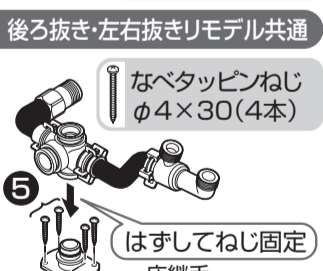

② 停電時に使用するため電池ボックスは取り外さない

※止水栓は必ず製品同梱の専用止水栓(フィルター付き)を取り付けてください。

※図は後ろ抜きリモデル左勝手の場合。

※止水栓は必ず製品同梱の専用止水栓(フィルター付き)を取り付けてください。

ステップ1 1 給水・排水部

本編 P.16▶P.23 ステップ2 ステップ3 ステップ4

給水隠ぺいタイプ 便器品番:CS987BDP

後ろ抜き(排水心高さ120mm)

1 けがき

2 止水栓・分岐金具

3 排水ソケット

給水露出タイプ 便器品番:CS987BDX

1 けがき

左右抜きリモデル(排水心高さ100~155mm)

2 排水ソケット・床継手

3 分岐金具