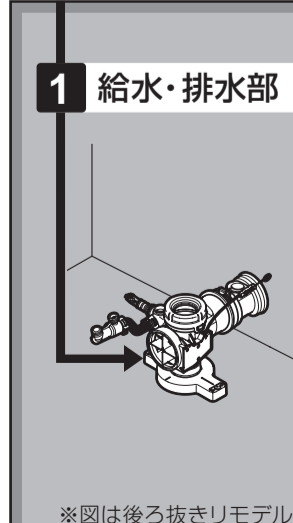

② 停電時に使用するため電池ボックスは取り外さない

※止水栓は必ず製品同梱の専用止水栓(フィルター付き)を取り付けてください。

※図は後ろ抜きリモデル左勝手の場合。

※止水栓は必ず製品同梱の専用止水栓(フィルター付き)を取り付けてください。

ステップ1 1 給水・排水部

本編 P.16▶P.23 ステップ2 ステップ3 ステップ4

給水隠ぺいタイプ 便器品番:CS987BDP

後ろ抜き(排水心高さ120mm)

1 けがき

2 止水栓・分岐金具

3 排水ソケット

給水露出タイプ 便器品番:CS987BDX

1 けがき

左右抜きリモデル(排水心高さ100~155mm)

2 排水ソケット・床継手

3 分岐金具

4 給水ホース

6 止水栓の取り替え

※図は後ろ抜きリモデルの場合。

1 手洗器固定部材

隅柱がある場合

隅柱がある場合/ない場合

給水隠ぺいタイプ 便器品番:CS987BDP

給水露出タイプ 便器品番:CS987BDX