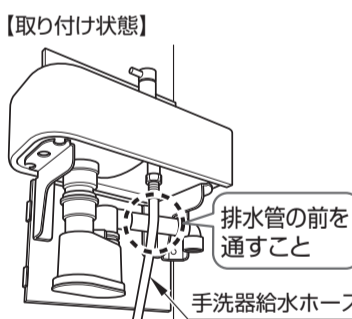

3 手洗給水ホース

給水露出タイプ 便器品番:CS987BDX

1 給水ホース

2 排水トラップ

3 手洗排水ホース

後ろ抜き

左右抜き

4 排水管

5 手洗給水ホース

6 配管カバー

3 手洗給水・排水管

寸法L

※図は後ろ抜きモデル左勝手の場合。

1 バックパネル

1 手動レバー

1 大便器固定の準備