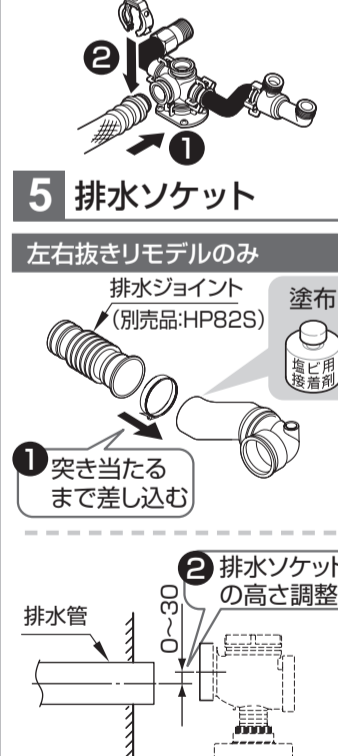

② 停電時に使用するため電池ボックスは取り外さない

※止水栓は必ず製品同梱の専用止水栓(フィルター付き)を取り付けてください。

※図は後ろ抜きリモデル左勝手の場合。

※止水栓は必ず製品同梱の専用止水栓(フィルター付き)を取り付けてください。

ステップ1 1 給水・排水部

本編 P.16▶P.23 ステップ2 ステップ3 ステップ4

給水隠ぺいタイプ 便器品番:CS987BDP

後ろ抜き(排水心高さ120mm)

1 けがき

2 止水栓・分岐金具

3 排水ソケット

給水露出タイプ 便器品番:CS987BDX

1 けがき

左右抜きリモデル(排水心高さ100~155mm)

2 排水ソケット・床継手

3 分岐金具

4 給水ホース

6 止水栓の取り替え

※図は後ろ抜きリモデルの場合。

1 手洗器固定部材

隅柱がある場合

隅柱がある場合/ない場合

給水隠ぺいタイプ 便器品番:CS987BDP

給水露出タイプ 便器品番:CS987BDX