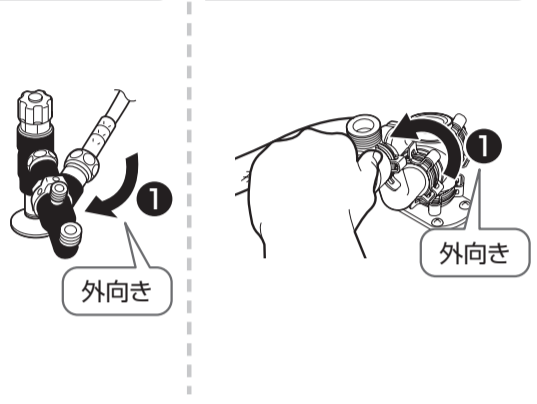

5 手洗給水ホース

6 配管カバー

3 手洗給水・排水管

寸法L

※図は後ろ抜きモデル左勝手の場合。

1 バックパネル

1 手動レバー

1 大便器固定の準備

後ろ抜きの場合 後ろ抜きモデル・左右抜きモデルの場合

2 大便器

4 バックパネル

1 ウォシュレットの設置

※図は左勝手の場合。

8 確認・仕上げ

1 配管カバー

給水隠ぺいタイプ 便器品番:CS987BDP