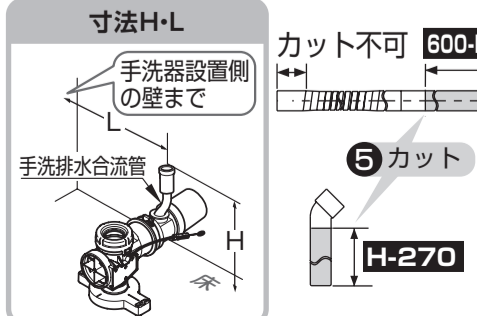

2 手洗器

※図は左勝手

小ねじ M5×35 (3本)

2 手洗器

給水隠ぺいタイプ 便器品番:CS987BDP

1 配管ブラケット

2 排水管

6 接続

3 手洗給水ホース

給水露出タイプ 便器品番:CS987BDX

1 給水ホース

2 排水トラップ

3 手洗排水ホース

後ろ抜き

左右抜き

4 排水管