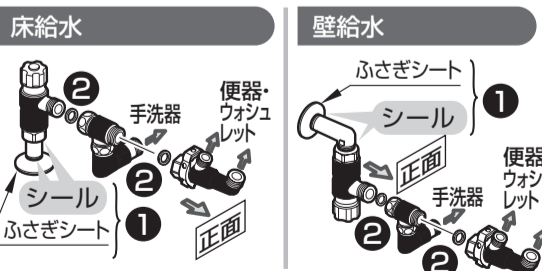

TOTO

ネオレストハイブリッドシリーズ手洗器付(ワンデーリモデル)

壁排水 コーナータイプ

このダイジェスト版は、おおよその施工の流れをご理解いただくためのものです。
施工にあたっては、施工説明書本編とあわせてご確認ください。
施工説明書本編にある安全上のご注意、施工上のご注意を必ずお守りください。

必ず実施 従来にはない施工が必要です。

従来製品からの主な注意点

① 便器取り付け前に手動レバーを取り付ける

② 停電時に使用するため電池ボックスは取り外さない

※止水栓は必ず製品同梱の専用止水栓(フィルター付き)を取り付けてください。

※図は後ろ抜きリモデル左勝手の場合。

※止水栓は必ず製品同梱の専用止水栓(フィルター付き)を取り付けてください。

ステップ1 1 給水・排水部

本編 P.16▶P.23 ステップ2 ステップ3 ステップ4

給水隠ぺいタイプ 便器品番:CS987BDP

後ろ抜き(排水心高さ120mm)

1 けがき

2 止水栓・分岐金具

3 排水ソケット

給水露出タイプ 便器品番:CS987BDX

1 けがき

左右抜きリモデル(排水心高さ100~155mm)

2 排水ソケット・床継手

3 分岐金具