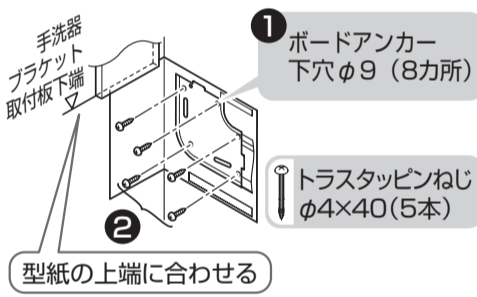

1 けがき

2 止水栓・分岐金具

3 排水ソケット

給水露出タイプ 便器品番:CS987BDX

1 けがき

左右抜きリモデル(排水心高さ100~155mm)

2 排水ソケット・床継手

3 分岐金具

4 給水ホース

6 止水栓の取り替え

※図は後ろ抜きリモデルの場合。

1 手洗器固定部材

隅柱がある場合

隅柱がある場合/ない場合

給水隠ぺいタイプ 便器品番:CS987BDP

給水露出タイプ 便器品番:CS987BDX

2 手洗器

※図は左勝手

小ねじ M5×35 (3本)

2 手洗器

給水隠ぺいタイプ 便器品番:CS987BDP

1 配管ブラケット

2 排水管

6 接続

3 手洗給水ホース

給水露出タイプ 便器品番:CS987BDX

1 給水ホース

2 排水トラップ

3 手洗排水ホース

後ろ抜き

左右抜き

4 排水管