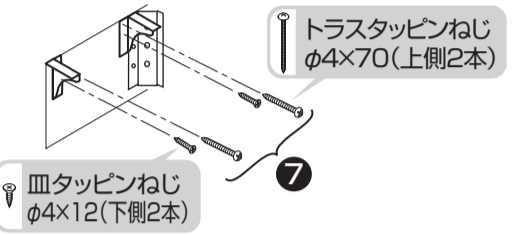

1 けがき

2 止水栓・分岐金具

3 排水ソケット

給水露出タイプ 便器品番:CS987BDX

1 けがき

左右抜きリモデル(排水心高さ100~155mm)

2 排水ソケット・床継手

3 分岐金具

4 給水ホース

6 止水栓の取り替え

※図は後ろ抜きリモデルの場合。

1 手洗器固定部材

隅柱がある場合

隅柱がある場合/ない場合

給水隠ぺいタイプ 便器品番:CS987BDP

給水露出タイプ 便器品番:CS987BDX