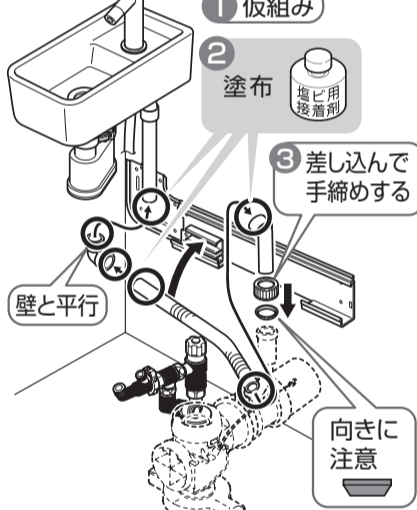

1 けがき

2 止水栓・分岐金具

3 排水ソケット

給水露出タイプ 便器品番:CS987BDX

1 けがき

左右抜きリモデル(排水心高さ100~155mm)

2 排水ソケット・床継手

3 分岐金具

4 給水ホース

6 止水栓の取り替え

※図は後ろ抜きリモデルの場合。

1 手洗器固定部材

隅柱がある場合

隅柱がある場合/ない場合

給水隠ぺいタイプ 便器品番:CS987BDP

給水露出タイプ 便器品番:CS987BDX

2 手洗器

※図は左勝手

小ねじ M5×35 (3本)

2 手洗器

給水隠ぺいタイプ 便器品番:CS987BDP

1 配管ブラケット

2 排水管

6 接続

3 手洗給水ホース

給水露出タイプ 便器品番:CS987BDX

1 給水ホース

2 排水トラップ

3 手洗排水ホース

後ろ抜き

左右抜き

4 排水管