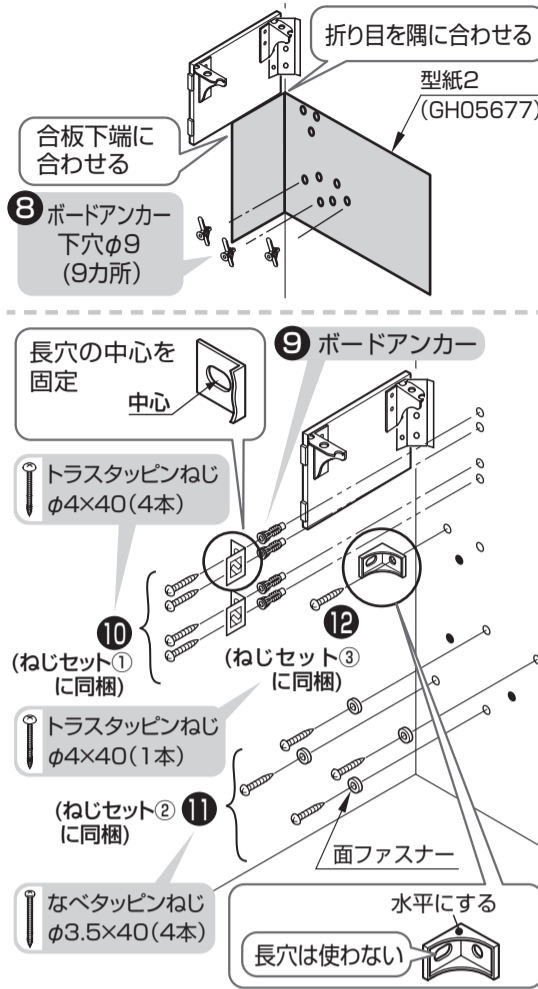

1 けがき

2 止水栓・分岐金具

3 排水ソケット

給水露出タイプ 便器品番:CS987BDX

1 けがき

左右抜きリモデル(排水心高さ100~155mm)

2 排水ソケット・床継手

3 分岐金具

4 給水ホース

6 止水栓の取り替え

※図は後ろ抜きリモデルの場合。

1 手洗器固定部材

隅柱がある場合

隅柱がある場合/ない場合

給水隠ぺいタイプ 便器品番:CS987BDP

給水露出タイプ 便器品番:CS987BDX

2 手洗器

※図は左勝手

小ねじ M5×35 (3本)

2 手洗器

給水隠ぺいタイプ 便器品番:CS987BDP

1 配管ブラケット

2 排水管

6 接続

3 手洗給水ホース

給水露出タイプ 便器品番:CS987BDX

1 給水ホース

2 排水トラップ

3 手洗排水ホース

後ろ抜き

左右抜き

4 排水管