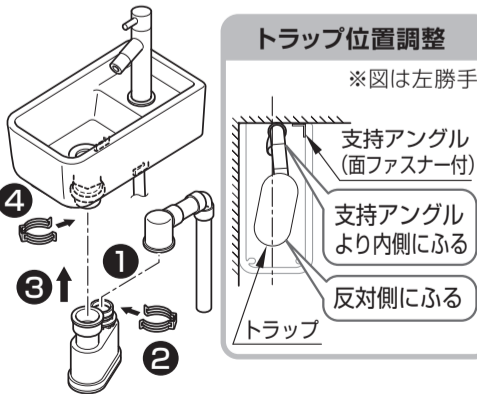

1 けがき

2 止水栓・分岐金具

3 排水ソケット

給水露出タイプ 便器品番:CS987BDX

1 けがき

左右抜きリモデル(排水心高さ100~155mm)

2 排水ソケット・床継手

3 分岐金具

4 給水ホース

6 止水栓の取り替え

※図は後ろ抜きリモデルの場合。

1 手洗器固定部材

隅柱がある場合

隅柱がある場合/ない場合

給水隠ぺいタイプ 便器品番:CS987BDP

給水露出タイプ 便器品番:CS987BDX

2 手洗器

※図は左勝手

小ねじ M5×35 (3本)

2 手洗器

給水隠ぺいタイプ 便器品番:CS987BDP

1 配管ブラケット

2 排水管

6 接続

3 手洗給水ホース

給水露出タイプ 便器品番:CS987BDX

1 給水ホース

2 排水トラップ

3 手洗排水ホース

後ろ抜き

左右抜き

4 排水管