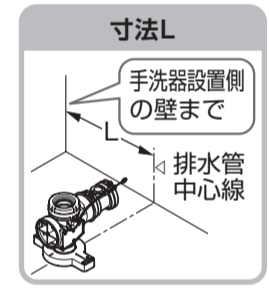

3 手洗給水ホース

給水露出タイプ 便器品番:CS987BDX

1 給水ホース

2 排水トラップ

3 手洗排水ホース

後ろ抜き

左右抜き

4 排水管

5 手洗給水ホース

6 配管カバー

3 手洗給水・排水管

寸法L

※図は後ろ抜きモデル左勝手の場合。

1 バックパネル

1 手動レバー

1 大便器固定の準備

後ろ抜きの場合 後ろ抜きモデル・左右抜きモデルの場合

2 大便器

4 バックパネル

1 ウォシュレットの設置

※図は左勝手の場合。

8 確認・仕上げ

1 配管カバー

給水隠ぺいタイプ 便器品番:CS987BDP