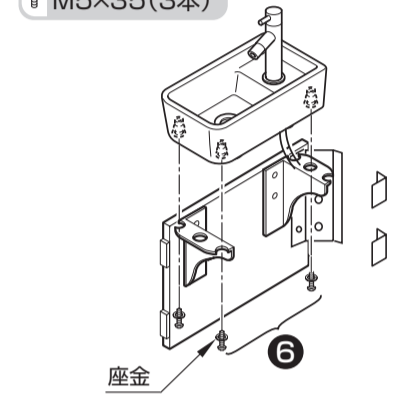

1 けがき

2 止水栓・分岐金具

3 排水ソケット

給水露出タイプ 便器品番:CS987BDX

1 けがき

左右抜きリモデル(排水心高さ100~155mm)

2 排水ソケット・床継手

3 分岐金具

4 給水ホース

6 止水栓の取り替え

※図は後ろ抜きリモデルの場合。

1 手洗器固定部材

隅柱がある場合

隅柱がある場合/ない場合

給水隠ぺいタイプ 便器品番:CS987BDP

給水露出タイプ 便器品番:CS987BDX

2 手洗器

※図は左勝手

小ねじ M5×35 (3本)

2 手洗器

給水隠ぺいタイプ 便器品番:CS987BDP

1 配管ブラケット

2 排水管

6 接続