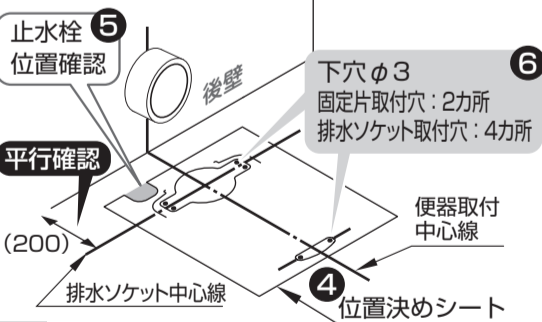

TOTO

ネオレストハイブリッドシリーズ手洗器付(ワンデーリモデル)

壁排水 コーナータイプ

このダイジェスト版は、おおよその施工の流れをご理解いただくためのものです。
施工にあたっては、施工説明書本編とあわせてご確認ください。
施工説明書本編にある安全上のご注意、施工上のご注意を必ずお守りください。

必ず実施 従来にはない施工が必要です。

従来製品からの主な注意点

① 便器取り付け前に手動レバーを取り付ける

② 停電時に使用するため電池ボックスは取り外さない

※止水栓は必ず製品同梱の専用止水栓(フィルター付き)を取り付けてください。

※図は後ろ抜きリモデル左勝手の場合。

※止水栓は必ず製品同梱の専用止水栓(フィルター付き)を取り付けてください。

ステップ1 1 給水・排水部

本編 P.16▶P.23 ステップ2 ステップ3 ステップ4

給水隠ぺいタイプ 便器品番:CS987BDP

後ろ抜き(排水心高さ120mm)

1 けがき

2 止水栓・分岐金具

3 排水ソケット

給水露出タイプ 便器品番:CS987BDX

1 けがき

左右抜きリモデル(排水心高さ100~155mm)

2 排水ソケット・床継手

3 分岐金具