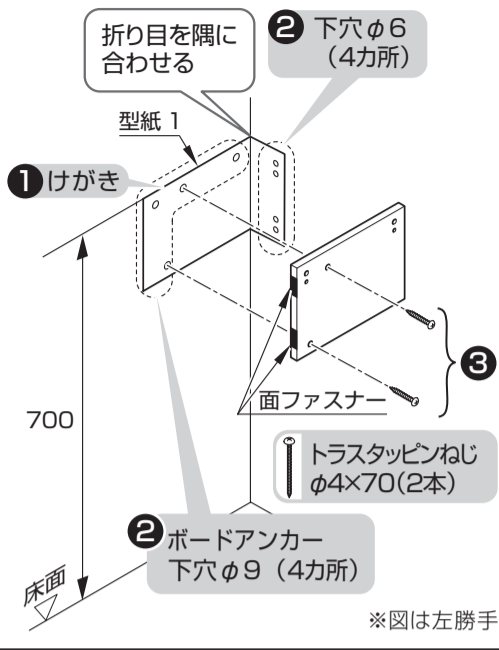

1 けがき

2 止水栓・分岐金具

3 排水ソケット

給水露出タイプ 便器品番:CS987BDX

1 けがき

左右抜きリモデル(排水心高さ100~155mm)

2 排水ソケット・床継手

3 分岐金具

4 給水ホース

6 止水栓の取り替え

※図は後ろ抜きリモデルの場合。

1 手洗器固定部材

隅柱がある場合

隅柱がある場合/ない場合

給水隠ぺいタイプ 便器品番:CS987BDP

給水露出タイプ 便器品番:CS987BDX