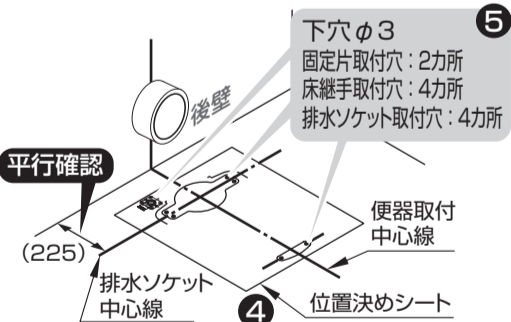

1 けがき

2 止水栓・分岐金具

3 排水ソケット

給水露出タイプ 便器品番:CS987BDX

1 けがき

左右抜きリモデル(排水心高さ100~155mm)

2 排水ソケット・床継手

3 分岐金具