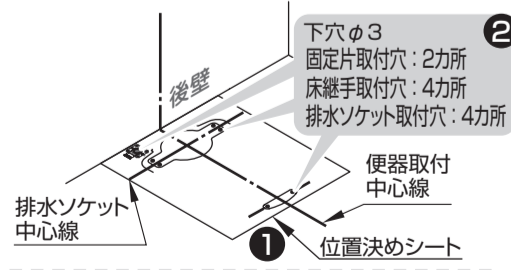

1 けがき

2 止水栓・分岐金具

3 排水ソケット

給水露出タイプ 便器品番:CS987BDX

1 けがき

左右抜きリモデル(排水心高さ100~155mm)

2 排水ソケット・床継手

3 分岐金具