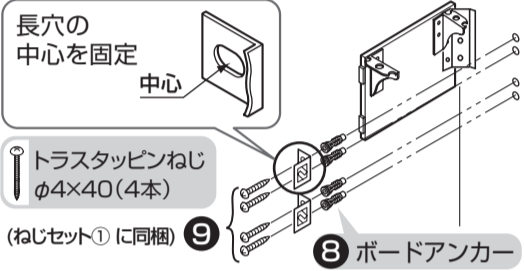

1 けがき

2 止水栓・分岐金具

3 排水ソケット

給水露出タイプ 便器品番:CS987BDX

1 けがき

左右抜きリモデル(排水心高さ100~155mm)

2 排水ソケット・床継手

3 分岐金具

4 給水ホース

6 止水栓の取り替え

※図は後ろ抜きリモデルの場合。

1 手洗器固定部材

隅柱がある場合

隅柱がある場合/ない場合

給水隠ぺいタイプ 便器品番:CS987BDP

給水露出タイプ 便器品番:CS987BDX

2 手洗器

※図は左勝手

小ねじ M5×35 (3本)

2 手洗器

給水隠ぺいタイプ 便器品番:CS987BDP

1 配管ブラケット

2 排水管

6 接続