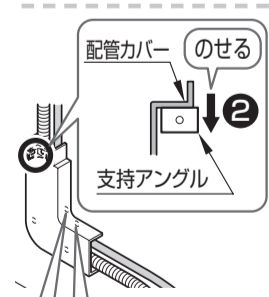

3 手洗給水ホース

給水露出タイプ 便器品番:CS987BDX

1 給水ホース

2 排水トラップ

3 手洗排水ホース

後ろ抜き

左右抜き

4 排水管

5 手洗給水ホース

6 配管カバー

3 手洗給水・排水管

寸法L

※図は後ろ抜きモデル左勝手の場合。

1 バックパネル

1 手動レバー

1 大便器固定の準備

後ろ抜きの場合 後ろ抜きモデル・左右抜きモデルの場合

2 大便器

4 バックパネル

1 ウォシュレットの設置

※図は左勝手の場合。

8 確認・仕上げ

1 配管カバー

給水隠ぺいタイプ 便器品番:CS987BDP