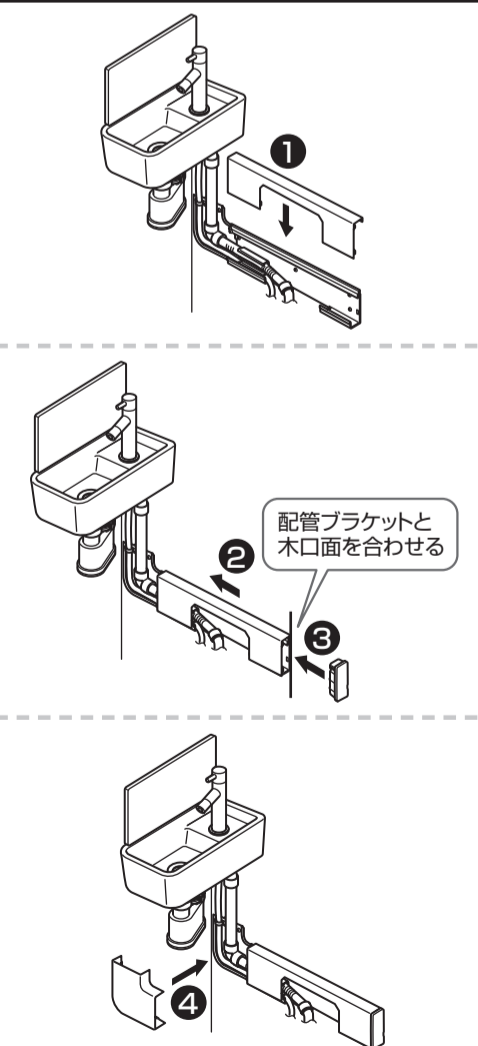

5 手洗給水ホース

6 配管カバー

3 手洗給水・排水管

寸法L

※図は後ろ抜きモデル左勝手の場合。

1 バックパネル

1 手動レバー

1 大便器固定の準備

後ろ抜きの場合 後ろ抜きモデル・左右抜きモデルの場合

2 大便器

4 バックパネル

1 ウォシュレットの設置

※図は左勝手の場合。

8 確認・仕上げ

1 配管カバー

給水隠ぺいタイプ 便器品番:CS987BDP

2 すっきりパネル

給水隠ぺいタイプ 便器品番:CS987BDP

給水露出タイプ 便器品番:CS987BDX

3 トラップカバー

4 シリコン系シーラント

お引き渡し前に、必ず点検してください。

MEMO