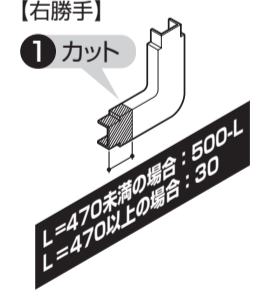

3 手洗給水ホース

給水露出タイプ 便器品番:CS987BDX

1 給水ホース

2 排水トラップ

3 手洗排水ホース

後ろ抜き

左右抜き

4 排水管

5 手洗給水ホース

6 配管カバー

3 手洗給水・排水管

寸法L

※図は後ろ抜きモデル左勝手の場合。

1 バックパネル

1 手動レバー

1 大便器固定の準備

後ろ抜きの場合 後ろ抜きモデル・左右抜きモデルの場合

2 大便器

4 バックパネル

1 ウォシュレットの設置

※図は左勝手の場合。

8 確認・仕上げ

1 配管カバー

給水隠ぺいタイプ 便器品番:CS987BDP