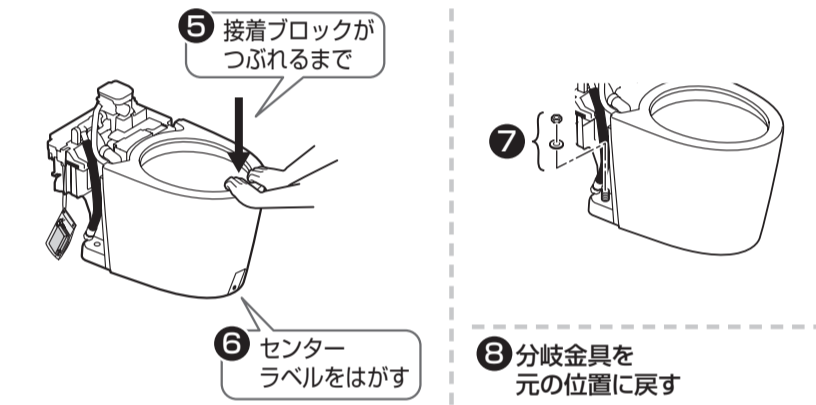

3 手洗給水ホース

給水露出タイプ 便器品番:CS987BDX

1 給水ホース

2 排水トラップ

3 手洗排水ホース

後ろ抜き

左右抜き

4 排水管

5 手洗給水ホース

6 配管カバー

3 手洗給水・排水管

寸法L

※図は後ろ抜きモデル左勝手の場合。

1 バックパネル

1 手動レバー

1 大便器固定の準備

後ろ抜きの場合 後ろ抜きモデル・左右抜きモデルの場合

2 大便器

4 バックパネル

1 ウォシュレットの設置

※図は左勝手の場合。

8 確認・仕上げ

1 配管カバー

給水隠ぺいタイプ 便器品番:CS987BDP