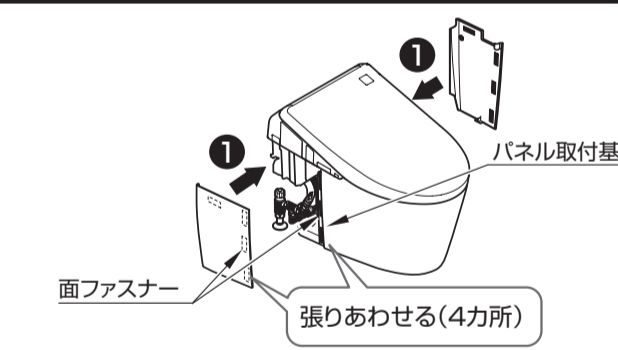

5 手洗給水ホース

6 配管カバー

3 手洗給水・排水管

寸法L

※図は後ろ抜きモデル左勝手の場合。

1 バックパネル

1 手動レバー

1 大便器固定の準備

後ろ抜きの場合 後ろ抜きモデル・左右抜きモデルの場合

2 大便器

4 バックパネル

1 ウォシュレットの設置

※図は左勝手の場合。

8 確認・仕上げ

1 配管カバー

給水隠ぺいタイプ 便器品番:CS987BDP

2 すっきりパネル

給水隠ぺいタイプ 便器品番:CS987BDP

給水露出タイプ 便器品番:CS987BDX

3 トラップカバー

4 シリコン系シーラント

お引き渡し前に、必ず点検してください。

MEMO