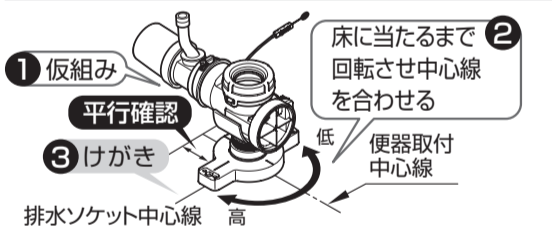

② 停電時に使用するため電池ボックスは取り外さない

※止水栓は必ず製品同梱の専用止水栓(フィルター付き)を取り付けてください。

※図は後ろ抜きリモデル左勝手の場合。

※止水栓は必ず製品同梱の専用止水栓(フィルター付き)を取り付けてください。

ステップ1 1 給水・排水部

本編 P.16▶P.23 ステップ2 ステップ3 ステップ4

給水隠ぺいタイプ 便器品番:CS987BDP

後ろ抜き(排水心高さ120mm)

1 けがき

2 止水栓・分岐金具

3 排水ソケット

給水露出タイプ 便器品番:CS987BDX

1 けがき

左右抜きリモデル(排水心高さ100~155mm)

2 排水ソケット・床継手

3 分岐金具