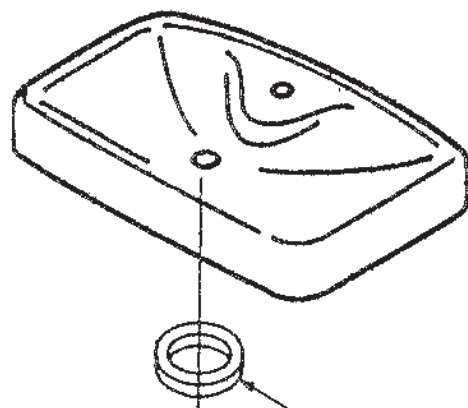

手洗用タンクふたの裏面に「整流スポンジ」がついておりますが、はがさずそのままご使用ください。

(寒冷地向けでは必要ありませんが、ついたままでも機能に支障ございません。)

整流スポンジ

H04159

再生紙を使用しています。