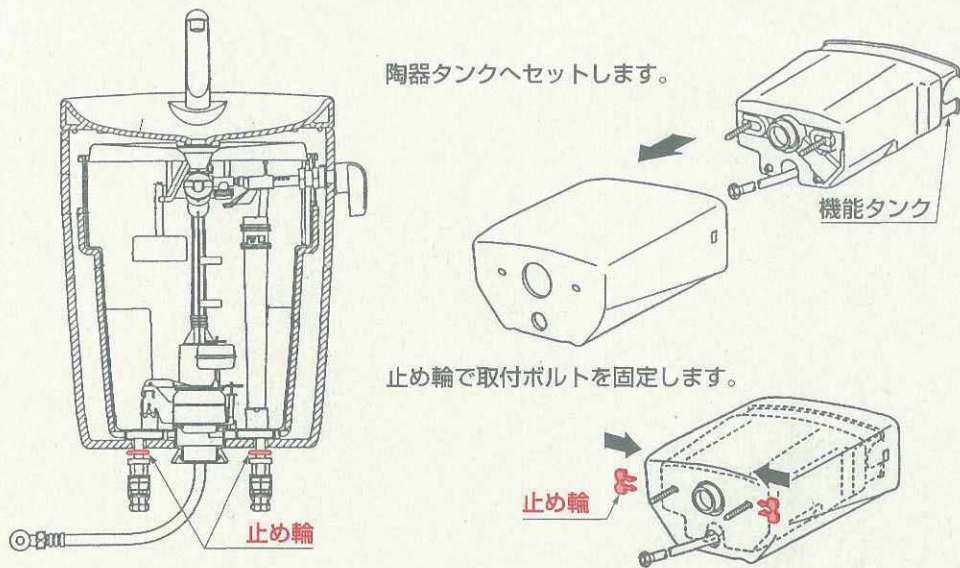

陶器タンク外側から必ず止め輪で固定して下さい

H04176