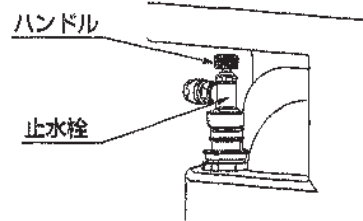

止水栓操作方法

ハンドルを右に回すと止水します。

H04215