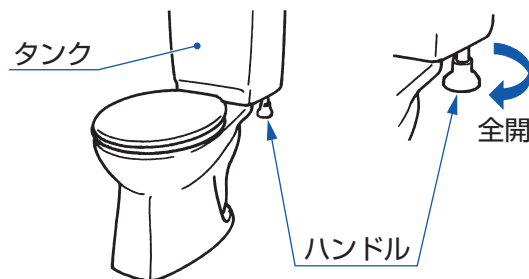

W96×H70

青い破線はカット線です。実際には印刷されません。
PDFでの印刷は印刷機によっては多少縮小されます。

凍結のおそれがある場合

凍結のおそれがある場合はタンクの下に取り付けてある流動金具のハンドルを全開してください。

H04329R

W96×H70

青い破線はカット線です。実際には印刷されません。
PDFでの印刷は印刷機によっては多少縮小されます。

このラベルはお客様用です。
工事中に紛失しないようにしてください。

使用方法

- 使用方法をご存知ない方のためにも、このラベルを掲示してください。
- セパレート紙をはがし、壁面など見やすいところにおはりください。

H04329R