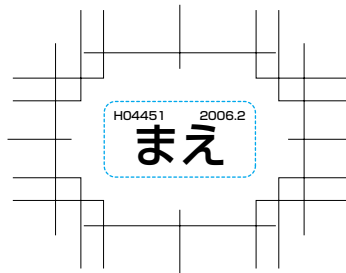

## H04451まえ表示ラベル

※青い破線は実際には印刷されません

小文字は6Q  
大文字は25Q