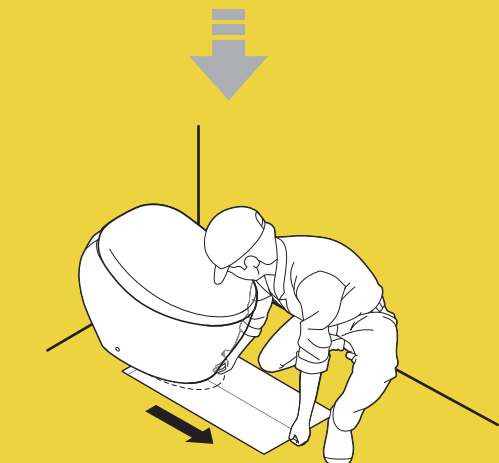

### この傷防止シートは 便器を取り付ける際に使用します。

施工がしやすくなり床への傷付きも防げ  
ますので、必ずご使用ください。

または

センターラベルと  
傷防止シートの  
中心線が合うように  
設置してください。