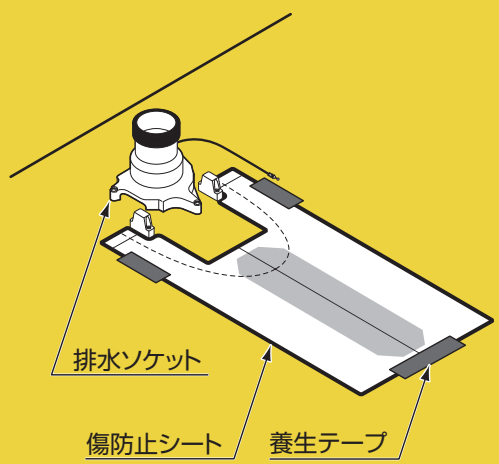

### この傷防止シートは 便器を取り付ける際に使用します。

施工がしやすくなり床への傷付きも防げ  
ますので、必ずご使用ください。

または

センターラベルと  
傷防止シートの  
中心線が合うように  
設置してください。