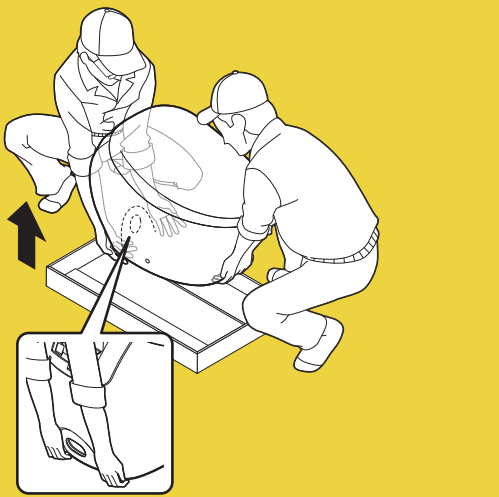

### この傷防止シートは 便器を取り付ける際に使用します。

施工がしやすくなり床への傷付きも防げ  
ますので、必ずご使用ください。

または

センターラベルと  
傷防止シートの  
中心線が合うように  
設置してください。