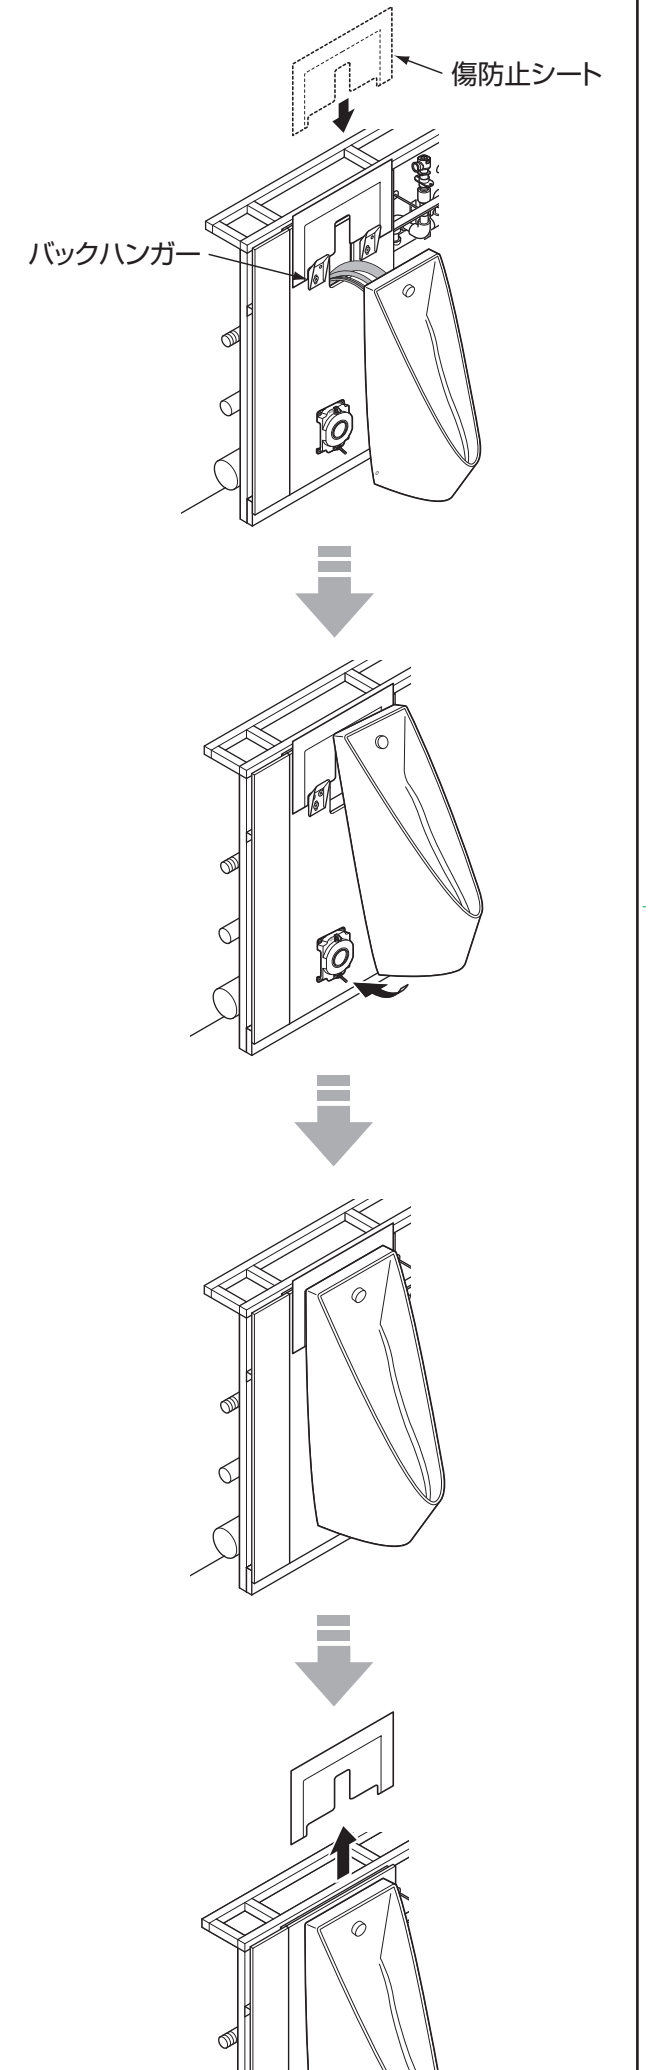

この傷防止シートは 小便器を取り付ける際に使用します。

HOC144
(メーカー管理用
です。)

壁への傷付きを防止するためです。

小便器上面をここまで
持ち上げてバックハンガーに
かけてください。

小便器取り付け位置

※品番によっては図と現物の形状が一部異なります。