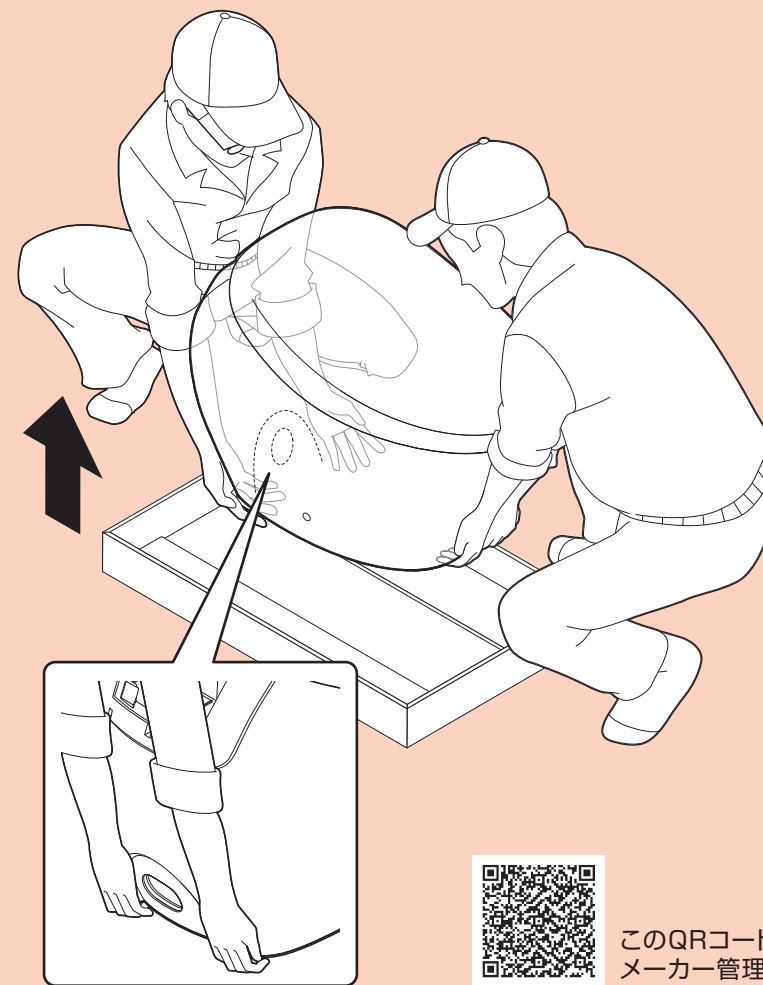

# 便器の持ち方

便器の持ち運びは必ず2人で行って下さい。

または

このQRコードは  
メーカー管理用です。