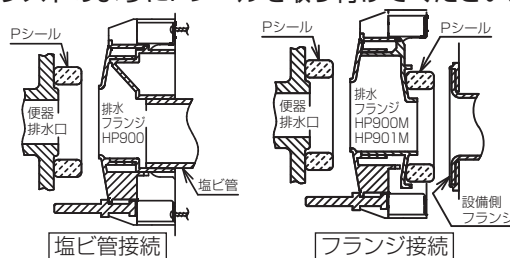

HF9A761N_Pシールガスケット
83×130

青い破線はカット線です。実際には印刷されません。

HF9A761N

2022.2

TOTO

Pシールガスケット

(HP900型、HP900M型、HP901M型専用品) (メーカー管理用です。)

ご使用上の注意

【Pシールの取付方法】

イラストのようにPシールを取り付けてください。

**PシールおよびPシール取付箇所は
水にぬらさない
ごみを付着させない**
禁止 密着性が低下し水が漏れる原因になります。

**壁排水にPシールを使用する
際は、継ぎ目を上側にしてく
ださい。**

【Pシールをお湯であたためる場合】

紙に包んだまま別の袋に入れて
ください。本製品のビニール袋
には通気用の穴が開いています。