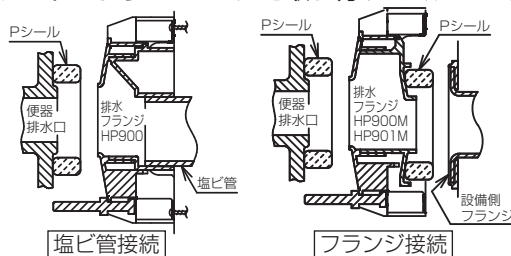

HF9A761S_Pシールガスケット
83×130

青い破線はカット線です。実際には印刷されません。

HF9A761S

2018.5

TOTO

Pシールガスケット

(HP900型、HP900M型、HP901M型専用品)

このQRコードは
メーカー管理用です。

ご使用上の注意

【Pシールの取付方法】

イラストのようにPシールを取り付けてください。

**PシールおよびPシール取付箇所は
水にぬらさない
ごみを付着させない**
禁止 密着性が低下し水が漏れる原因になります。

**壁排水にPシールを使用する
際は、継ぎ目を上側にしてく
ださい。**

【Pシールをお湯であたためる場合】

紙に包んだまま別の袋に入れて
ください。本製品のビニール袋
には通気用の穴が開いています。