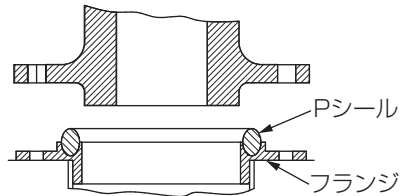

W:210 H:130

※青い破線は実際には印刷されません。

HF9C215

2024.8

TOTO

Pシールガセット
(樹脂フランジ用)

(メーカー管理用です。)

ご使用上の注意

【Pシールの取付方法】

イラストのようにPシールを取り付けてください。

禁止

PシールおよびPシール取付箇所は
水にぬらさない
ごみを付着させない
密着性が低下し水が漏れる原因になります。

壁排水にPシールを使用する
際は、継ぎ目を上側にしてく
ださい。

【Pシールをお湯であたためる場合】

紙に包んだまま別の袋に入れて
ください。本製品のビニール袋
には通気用の穴が開いています。

HF9C215