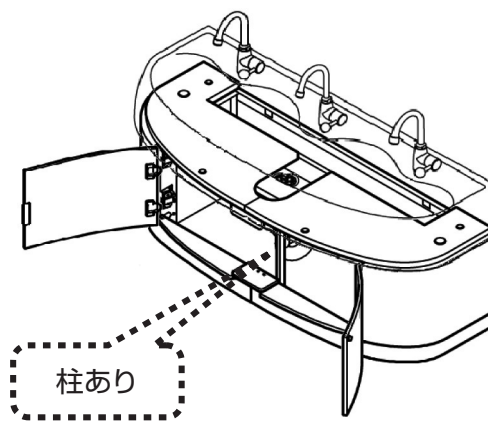

工事店様へのお願い

■キャビネットの仕様により施工説明書が異なります！

●キャビネット内に柱がない場合

柱なし用説明書をご使用ください。

施工説明書

TOTO

小型電気温水器（先止め式） 柱なし用

湯ぼっと
REW05型（幼児用マルチシンク対応電気温水器）

●キャビネット内に柱がある場合

柱あり用説明書をご使用ください。

施工説明書

TOTO

小型電気温水器（先止め式） 柱あり用

湯ぼっと
REW05型（幼児用マルチシンク対応電気温水器）