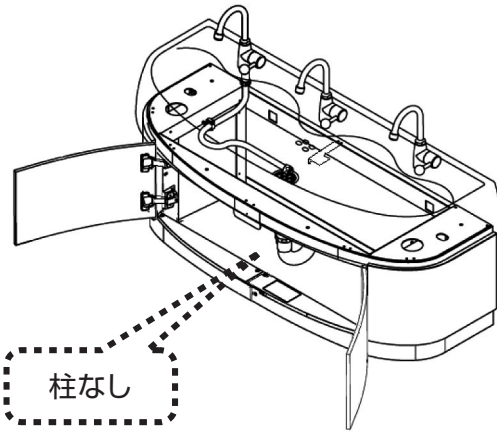

工事店様へのお願い

■キャビネットの仕様により施工説明書が異なります！

●キャビネット内に柱がない場合

柱なし用説明書をご使用ください。

施工説明書

TOTO

小型電気温水器（先止め式） 柱なし用

湯ぼっと
REW05型（幼児用マルチシンク対応電気温水器）

●キャビネット内に柱がある場合

柱あり用説明書をご使用ください。

施工説明書

TOTO

小型電気温水器（先止め式） 柱あり用

湯ぼっと
REW05型（幼児用マルチシンク対応電気温水器）