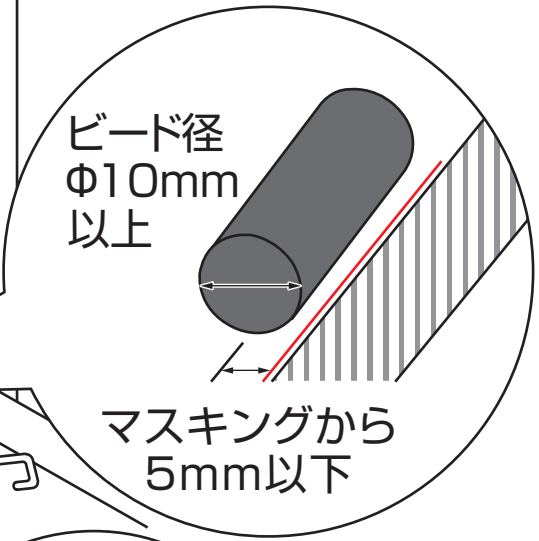

施工店様へ

⚠ 重要 守ってください

【下地側】 接着剤塗布位置図

マーキング線
(製品けがき線)

マスキングテープ
(同送付属品)

専用接着剤
(同送付属品)

**この製品はタイルです。
取扱いに注意ください!**

**端部に接着剤が充填されていない場合、
使用時に割れます!**