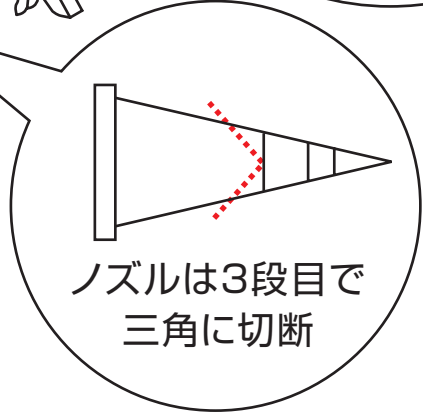

施工店様へ

⚠ 重要 守ってください

【下地側】 接着剤塗布位置図

マーキング線
(製品けがき線)

マスキングテープ
(同送付属品)

専用接着剤
(同送付属品)

**この製品はタイルです。
取扱いに注意ください!**

**端部に接着剤が充填されていない場合、
使用時に割れます!**