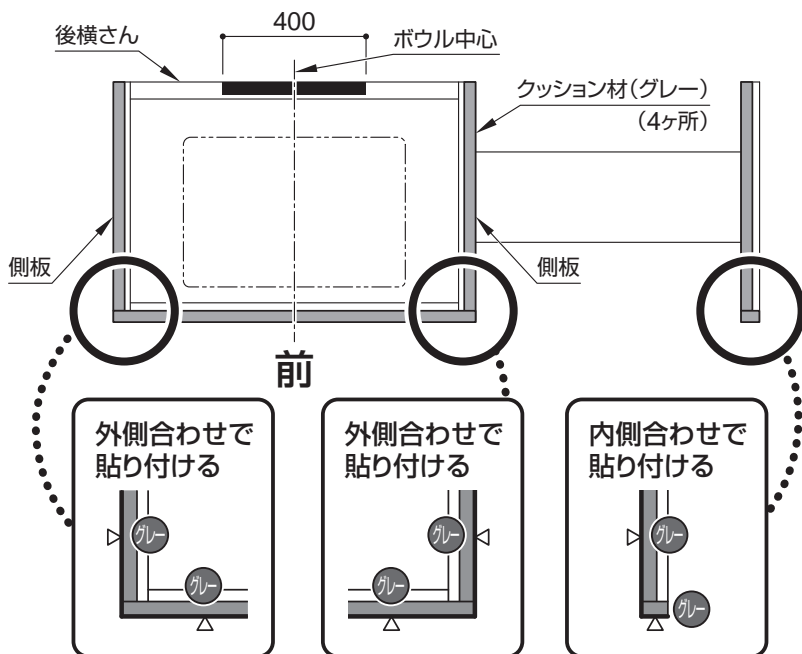

組立・設置業者様へ

クッション材(グレー)の貼り付け

クッション材(グレー)
※カウンター付属

カウンター設置前に
確実にフロアキャビネットに
クッション材(グレー)を
取り付けてください。

固定用Lアングルの取り付け

固定用アングル
※カウンター付属

固定用アングルの取り付けは
洗面ボウル下キャビネットに付属の
組立・設置説明書を参照ください。